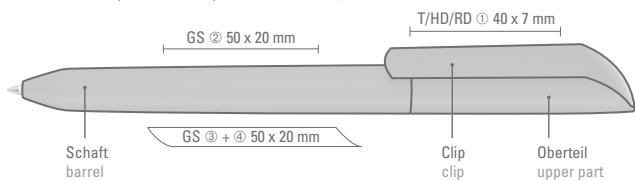

POST-CONSUMER
RECYCLED PLASTIC

Recycelte Variante
VANE RECY
Seite/page 246

0-0184 GUM ◀, 0-0184 F GUM, 0-0184 KG GUM ▶