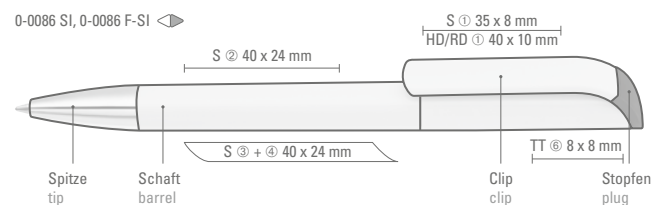

0-0086 SI: Drehkugelschreiber mit gedeckt glänzendem Gehäuse in weiß mit farbigem Stopfen und glanzverchromter Spitze.

0-0086 F-SI: Drehkugelschreiber mit gedeckt mattem Gehäuse in weiß mit farbig glänzendem Stopfen und silber matter Spitze.

Preis/Stück 0-0086 SI	0,69 €
Preis/Stück 0-0086 F-SI	0,69 €
Mindestbestellmenge	1.000 Stück
Werbeschlüssel	Schaft S, Clip S/HD/RD, Stopfen TT

0-0086 SI: Twist ballpoint pen with white shiny solid body and colored plug, tip brilliant chrome plated.

0-0086 F-SI: Twist ballpoint pen with solid matt finished housing in white with shiny colored plug and tip silver matt.

Price/piece 0-0086 SI	0,69 €
Price/piece 0-0086 F-SI	0,69 €
Minimum quantity	1,000 pieces
Advertising code	barrel S, clip S/HD/RD, plug TT

0-0086 SI, 0-0086 F-SI ◀