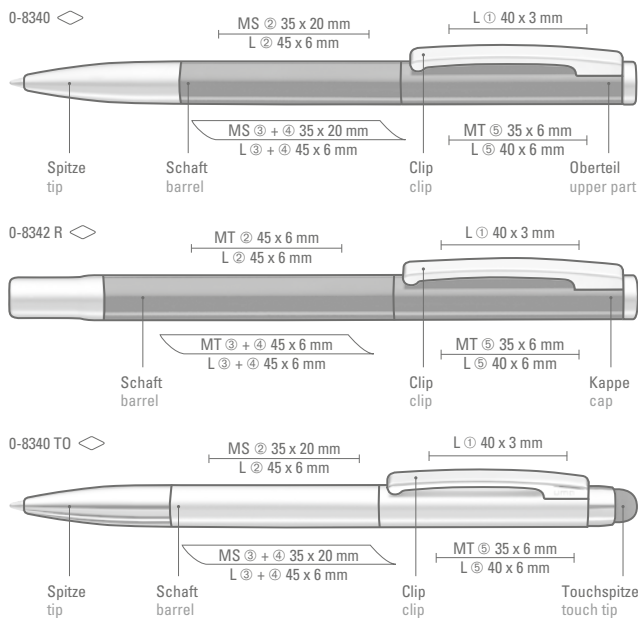

# SLIDE

0-8340 (● 8-0883)  
0-8342 R (● 8-0806)

0-8340 TO (● 8-0883)

0-8340: Metall-Drehkugelschreiber mit gefedertem Clip. Oberfläche in silber matt und glänzenden Beschlagteilen, schwarz oder weiß glänzend mit matten Beschlägen.