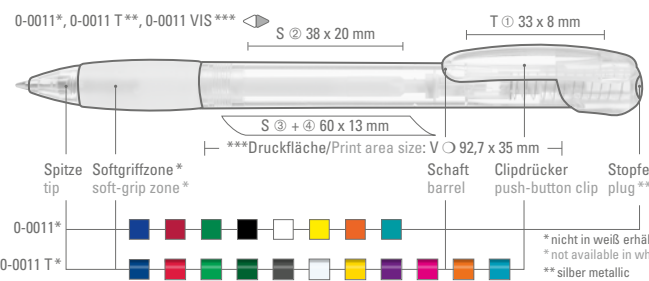

* nicht in weiß erhältlich
* not available in white
** silber metallic
** silver metallic