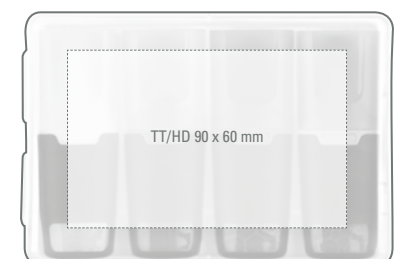

50-0806

50-0804

Kombinieren Sie Ihr Set mit Ihren  
Highlighter-Wunschfarben.

Combine your set configuration with  
your highlighter colors.

0-0240/4 ◊

0-0250/4 ◊

0-0240/4: Flüssig-Textmarker set bestehend aus 4 LIQEO HIGHLIGHTER in einer klar transparenten Kunststoffverpackung. Standardfarben der Textmarker in gelb, grün, magenta und blau. Optional wählbare Textmarkerfarben: orange und violett.