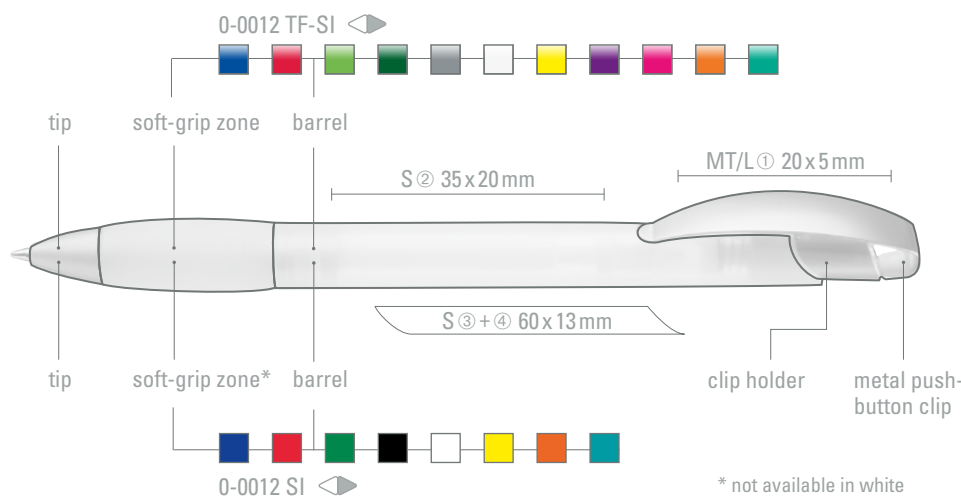

The Whole Range At A Glance

The uma writing instruments combine numerous components with a wide range of color options and various print positions. With all these design choices, it's a good thing every product page has an informative product sketch of each writing instrument, the full range of standard colors for the model and information about available imprint positions with dimensions (length x height in mm).

There are special information codes describing imprint positions and printing methods – see below for more. Please note the number (①–⑦) of the available imprint position and the letter (printing code S, T, TT, E, L, RD, RL, HD, V, D, MS, MT, P, GS, GT) of your chosen printing method. At uma, you can see the whole range at a glance.

Informative Product Sketches (Structure)

Solid Colors, Examples:

Frosted Colors, Examples:

Transparent Colors, Examples: