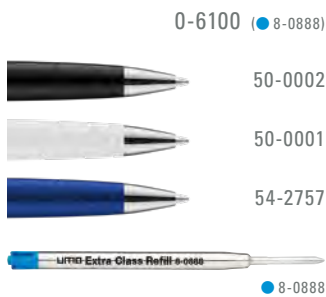

# VIPOLINO

Modell eignet sich für Hochglanz-laserung. Siehe Seite 300.

Model is suitable for high gloss laser engraving. See page 300.

myPENbook 9-0500  
Beschreibung auf Seite 276.  
myPENbook 9-0500  
See description on page 276.