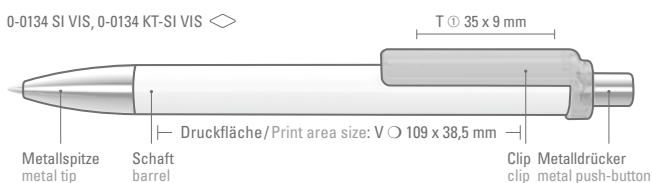

0-0134 SI: Druckkugelschreiber mit gedeckt glänzendem Gehäuse. Metallspitze und Metalldrücker glanzverchromt.

0-0134 SI VIS: Druckkugelschreiber FASHION SI mit digitalem Folien-transferdruck auf dem Schaft, Clip gedeckt glänzend. Metallspitze und Metalldrücker glanzverchromt.

0-0134 KT-SI: Druckkugelschreiber mit gedeckt glänzendem Schaft in weiß oder schwarz, Clip transparent glänzend. Metallspitze und Metalldrücker glanzverchromt.

0-0134 KT-SI VIS: Druckkugelschreiber FASHION KT-SI mit digitalem Folien-transferdruck auf dem Schaft, Clip transparent glänzend. Metallspitze und Metalldrücker glanzverchromt.

Preis/Stück
0-0134 SI, 0-0134 KT-SI 0,73 €
0-0134 SI VIS, 0-0134 KT-SI VIS 1,29 €
Mindestbestellmenge 1.000 Stück
Werbeschlüssel
0-0134 SI, 0-0134 KT-SI Schaft S ○, Clip T
0-0134 SI VIS, 0-0134 KT-SI VIS Schaft V, Clip T

0-0134 SI: Retractable ballpoint pen with shiny solid body. Metal tip and metal push button chrome plated.

0-0134 SI VIS: FASHION SI retractable ballpoint pen with digital foil transfer imprint on the barrel, clip shiny solid. Metal tip and metal push button chrome plated.

0-0134 KT-SI: Retractable ballpoint pen with shiny solid barrel in white or black, clip shiny transparent. Metal tip and metal push button chrome plated.

0-0134 KT-SI VIS: FASHION KT-SI retractable ballpoint pen with digital foil transfer imprint on the barrel, clip shiny transparent. Metal tip and metal push button chrome plated.

Price/piece
0-0134 SI, 0-0134 KT-SI 0.73 €
0-0134 SI VIS, 0-0134 KT-SI VIS 1.29 €
Minimum quantity 1,000 pieces
Advertising code
0-0134 SI, 0-0134 KT-SI barrel S ○, clip T
0-0134 SI VIS, 0-0134 KT-SI VIS barrel V, clip T