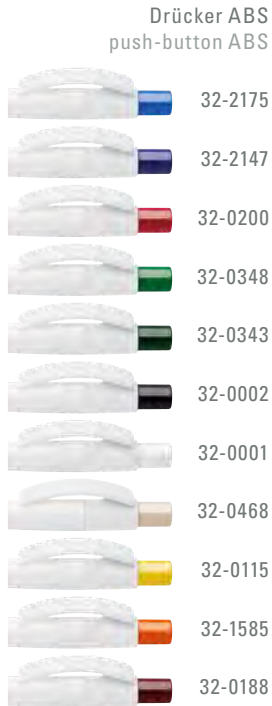

0-0017 RECY:
Drücker sind ab 2.000 Stück
auch in allen glänzend
gedeckten ABS Standardfarben
erhältlich.

0-0017 RECY:
From 2,000 units, plugs are
available in all solid shiny ABS
standard colors.

0-0063 RECY ◀