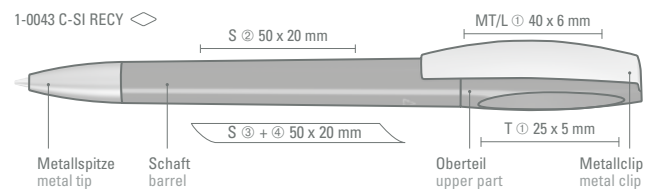

1-0043 C-SI RECY: Drehkugelschreiber unifarben mit gedeckt glänzendem Schaft und Oberteil aus 100 % recyceltem Post-Consumer-Kunststoff. Mit schwerer Metallspitze und Metallclip matt verchromt. Aufgrund der Besonderheit des Materials (Post-Consumer Recycled Plastic) sind produktionstechnische Farbschwankungen gegeben.

Preis/Stück 1-0041 RECY	0,78 €
Mindestbestellmenge	1.000 Stück
Werbeschlüssel	Schaft S ○, Clip T
Preis/Stück 1-0043 C-SI RECY	0,98 €
Mindestbestellmenge	1.000 Stück
Werbeschlüssel	Schaft S ○, Clip MT/L, Kappe T

1-0041 RECY: Twist ballpoint pen with matt solid housing made of 100 % recycled post-consumer plastic. The models are marked with recycling marks. Due to the special nature of the material (Post-Consumer Recycled Plastic) production-related variations are possible.

1-0043 C-SI RECY: Twist ballpoint pen with shiny solid barrel and upper part made of 100 % recycled post-consumer plastic. Heavy, matt chromed metal tip and metal clip. The models are marked with recycling marks. Due to the special nature of the material (Post-Consumer Recycled Plastic) production-related variations are possible.

Price/piece 1-0041 RECY	0.78 €
Minimum quantity	1,000 pieces
Advertising code	barrel S ○, clip T
Price/piece 1-0043 C-SI RECY	0.98 €
Minimum quantity	1,000 pieces
Advertising code	barrel S ○, clip MT/L, cap T

umaBlackForest
Pens

POST-CONSUMER RECYCLED PLASTIC