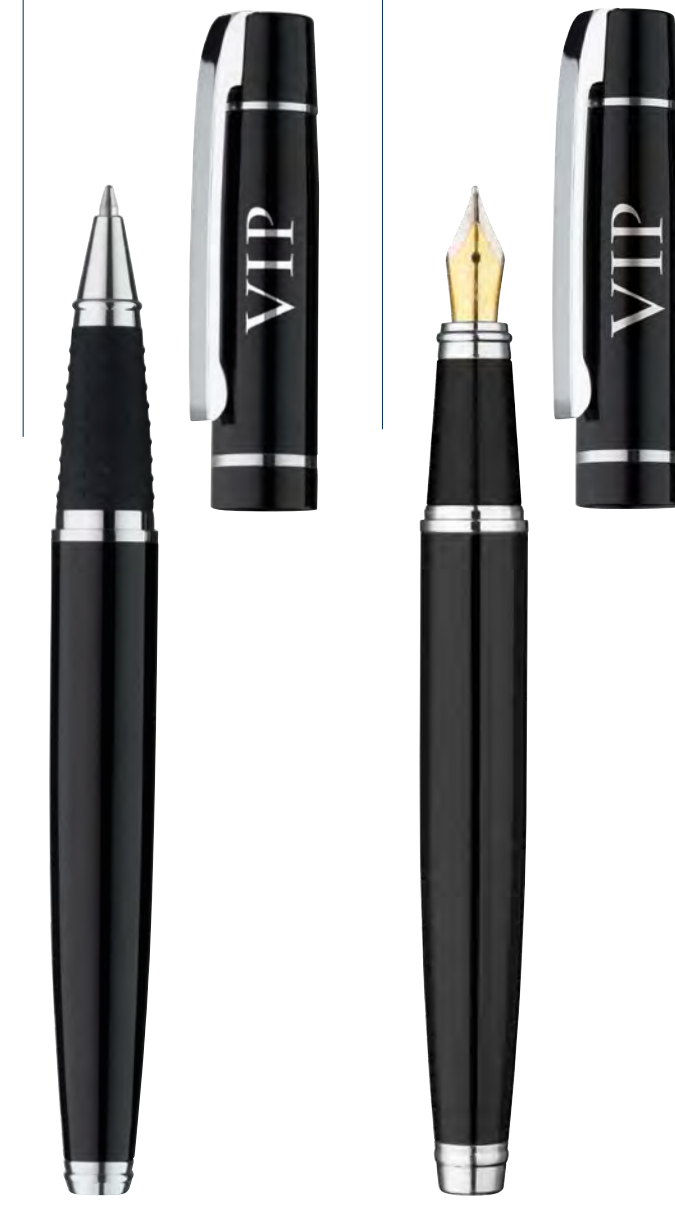

0-9100: Metall-Drehkugelschreiber mit Softdrehmechanik und gefedertem Clip. Beschlagteile glanzverchromt.

0-9100 GO: Metall-Drehkugelschreiber mit Softdrehmechanik und gefedertem Clip. Beschlagteile vergoldet.

0-9102 R: Metall-Rollerball mit gefedertem Clip und rutschfester, schwarzer Gummi-griffzone. Beschlagteile glanzverchromt.

0-9106 F: Metall-Füllfederhalter mit Iridiumfeder und gefedertem Clip. Beschlagteile glanzverchromt.

0-9107 B: Metall-Drehbleistift (0,7 mm), mit gefedertem Clip. Beschlagteile glanzverchromt.

Preis/Stück 0-9100	5,44 €
Preis/Stück 0-9100 GO	6,87 €
Preis/Stück 0-9107 B	6,87 €
Mindestbestellmenge	100 Stück
Werbeschlüssel	Schaft MS/L/RL, Clip L*, Kappe MT/L/RL

Preis/Stück 0-9102 R	6,87 €
Preis/Stück 0-9106 F	9,73 €
Mindestbestellmenge	100 Stück
Werbeschlüssel	Schaft MT/L/RL, Clip L*, Kappe MT/L/RL

0-9100: Metal twist ballpoint pen with smooth turning mechanics and spring-mounted clip. Gloss-chrome fittings.

0-9100 GO: Metal twist ballpoint pen with smooth turning mechanics and spring-mounted clip. Fittings gold-plated.

0-9102 R: Metal rollerball with spring mounted clip and no-slip black rubberized grip zone. Gloss-chrome fitting.

0-9106 F: Metal fountain pen with iridium spring and spring-mounted clip. Body components gloss chrome-plated.

0-9107 B: Metal propelling pencil (0,7 mm) with spring-mounted clip. Body parts gloss chrome-plated.

Price/piece 0-9100	5.44 €
Price/piece 0-9100 GO	6.87 €
Price/piece 0-9107 B	6.87 €
Minimum quantity	100 pieces
Advertising code	barrel MS/L/RL, clip L*, cap MT/L/RL

Price/piece 0-9102 R	6.87 €
Price/piece 0-9106 F	9.73 €
Minimum quantity	100 pieces
Advertising code	barrel MT/L/RL, clip L*, cap MT/L/RL