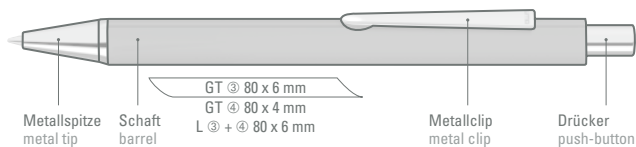

0-9733 GUM, 0-9733 M GUM ◊