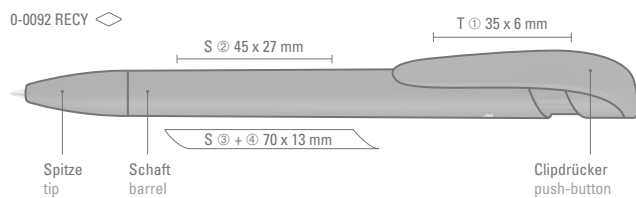

0-0093 ANTIBAC: Druckkugelschreiber mit gedeckt glänzendem, antibakteriellem Gehäuse. Der nach ISO 22196:2011 geprüfte antimikrobielle Zusatz aus Silberionen verleiht dem Kunststoff eine antibakterielle Wirkung, die eine Haftung und Ansiedlung von Bakterien oder Krankheitserregern auf der Oberfläche des Schreibgerätes um 99,99% verringert.

0-0092 RECY: Druckkugelschreiber mit matt gedecktem Gehäuse, Spitze und breitem Bogenclipdrücker aus recyceltem Kunststoff. Die Modelle sind mit Recyclingzeichen gekennzeichnet. Aufgrund der Besonderheit des Materials (ABS Recycled Plastic) sind produktionstechnische Farbschwankungen gegeben.

0-0093 ANTIBAC: Retractable ballpoint pen with solid shiny antibacterial housing. The antimicrobial additive of silver ions, tested according to ISO 22196:2011, gives the plastic an antibacterial effect that reduces the adhesion and colonisation of bacteria or pathogens on the surface of the writing instrument by 99.99%.

0-0092 RECY: Retractable ballpoint pen with matt solid colored body and tip, wide curved clip button made of 100% recycled plastic. The models are marked with recycling marks. Due to the special nature of the material (ABS Recycled Plastic) production-related variations are possible.

Preis/Stück 0-0093 ANTIBAC	0,36 €
Mindestbestellmenge	1.000 Stück
Werbeschlüssel	Schaft S ○, Clip T
Preis/Stück 0-0092 RECY	0,36 €
Mindestbestellmenge	1.000 Stück
Werbeschlüssel	Schaft S ○, Clip T

Price/Piece 0-0093 ANTIBAC	0.36 €
Minimum quantity	1,000 pieces
Advertising code	barrel S ○, clip T
Price/piece 0-0092 RECY	0.36 €
Minimum quantity	1,000 pieces
Advertising code	barrel S ○, clip T