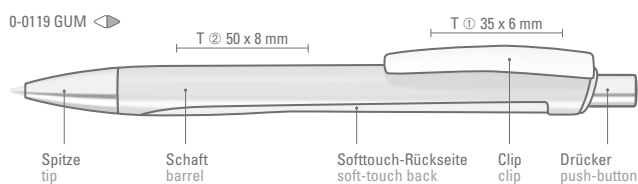

0-0119 GUM: Druckkugelschreiber mit zweigeteiltem Schaft aus gedeckt glänzender Vorderseite und weiß gummierter Softtouch-Rückseite. Clip in gedeckt weiß. Spitze und Drücker silber glanzverchromt.

0-0119 GUM: Retractable ballpoint pen with two-part barrel made of solid shiny front and soft-touch back in white. Clip in solid white. Tip and push-button chrome plated.