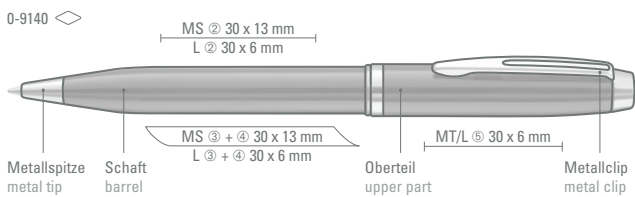

Patrone-Roller-System/uma cartridge roller system