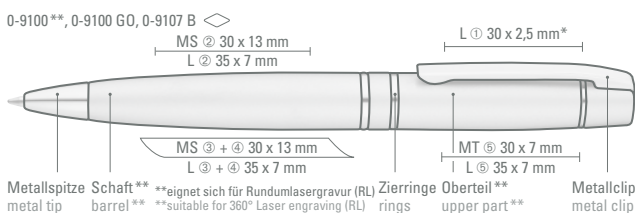

0-9100: Metall-Drehkugelschreiber mit Softdrehmechanik und gefedertem Clip. Beschlagteile glanzverchromt.

0-9100 GO: Metall-Drehkugelschreiber mit Softdrehmechanik und gefedertem Clip. Beschlagteile vergoldet.

0-9102 R: Metall-Rollerball mit gefedertem Clip und rutschfester, schwarzer Gummi-griffzone. Beschlagteile glanzverchromt.

0-9106 F: Metall-Füllfederhalter mit Iridiumfeder und gefedertem Clip. Beschlagteile glanzverchromt.

0-9107 B: Metall-Drehbleistift (0,7 mm), mit gefedertem Clip. Beschlagteile glanzverchromt.

Preis/Stück 0-9100	5,44 €
Preis/Stück 0-9100 GO	6,87 €
Preis/Stück 0-9107 B	6,87 €
Mindestbestellmenge	100 Stück
Werbeschlüssel	Schaft MS/L/RL, Clip L*, Kappe MT/L/RL

Preis/Stück 0-9102 R	6,87 €
Preis/Stück 0-9106 F	9,73 €
Mindestbestellmenge	100 Stück
Werbeschlüssel	Schaft MT/L/RL, Clip L*, Kappe MT/L/RL

0-9100: Metal twist ballpoint pen with smooth turning mechanics and spring-mounted clip. Gloss-chrome fittings.

0-9100 GO: Metal twist ballpoint pen with smooth turning mechanics and spring-mounted clip. Fittings gold-plated.

0-9102 R: Metal rollerball with spring mounted clip and no-slip black rubberized grip zone. Gloss-chrome fitting.

0-9106 F: Metal fountain pen with iridium spring and spring-mounted clip. Body components gloss chrome-plated.

0-9107 B: Metal propelling pencil (0,7 mm) with spring-mounted clip. Body parts gloss chrome-plated.

Price/piece 0-9100	5.44 €
Price/piece 0-9100 GO	6.87 €
Price/piece 0-9107 B	6.87 €
Minimum quantity	100 pieces
Advertising code	barrel MS/L/RL, clip L*, cap MT/L/RL

Price/piece 0-9102 R	6.87 €
Price/piece 0-9106 F	9.73 €
Minimum quantity	100 pieces
Advertising code	barrel MT/L/RL, clip L*, cap MT/L/RL