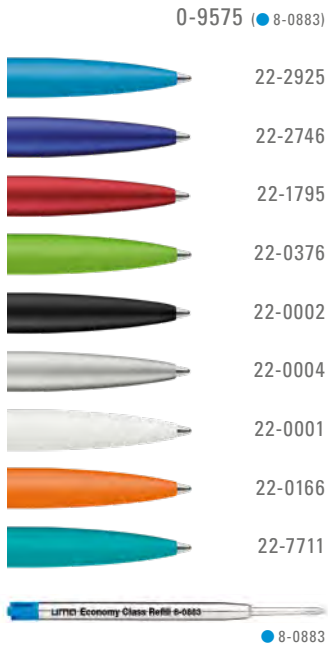

0-9575: Metall-Druckkugelschreiber mit matt lackiertem Aluminium-Schaft. Metallclip und Drücker silberglanzverchromt.
Preis/Stück 0-9575 0,99 €
Mindestbestellmenge 300 Stück
Werbeschlüssel Schaft MS/L, Clip L

0-9575: Metal retractable ballpoint pen with matt lacquered aluminium barrel. Metal clip and push-button in shiny silver.
Price/piece 0-9575 0.99 €
Minimum quantity 300 pieces
Advertising code barrel MS/L, clip L