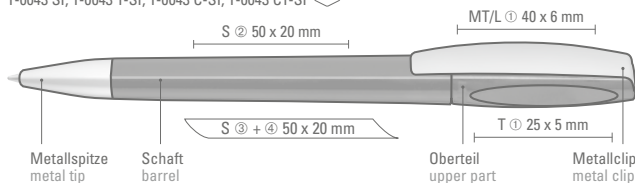

umaBlackForest Pens

1-0043 SI, 1-0043 T-SI, 1-0043 C-SI, 1-0043 CT-SI ◊

POST-CONSUMER
RECYCLED PLASTIC

Recycelte Variante
CHILL C-SI RECY
Seite / page 256

1-0043 SI: Drehkugelschreiber mit gedeckt glänzendem Gehäuse, schwerer, silberglänzender Metallspitze und Metallclip glanzchrom.

1-0043 T-SI: Drehkugelschreiber mit transparent glänzendem Gehäuse, schwerer silberglänzender Metallspitze und Metallclip glanzchrom.

1-0043 C-SI: Drehkugelschreiber mit gedeckt glänzendem Gehäuse, schwerer, matt verchromter Metallspitze und Metallclip.

1-0043 CT-SI: Drehkugelschreiber mit transparent glänzendem Gehäuse, schwerer, matt verchromter Metallspitze und Metallclip.

Preis/Stück 1-0043 SI	0,93 €	Price/piece 1-0043 SI	0.93 €
Preis/Stück 1-0043 T-SI	0,93 €	Price/piece 1-0043 T-SI	0.93 €
Preis/Stück 1-0043 C-SI	0,93 €	Price/piece 1-0043 C-SI	0.93 €
Preis/Stück 1-0043 CT-SI	0,93 €	Price/piece 1-0043 CT-SI	0.93 €
Mindestbestellmenge	1.000 Stück	Minimum quantity	1,000 pieces
Werbeschlüssel	Schaft S ◊, Clip MT/L, Kappe T	Advertising code	barrel S ◊, clip MT/L, cap T

1-0043 SI: Twist ballpoint pen with shiny solid colored body, heavy, silver shiny metal tip and metal clip shiny chromed.

1-0043 T-SI: Twist ballpoint pen with transparent shiny body, heavy, silver shiny metal tip and metal clip shiny chromed.

1-0043 C-SI: Twist ballpoint pen with shiny solid colored body, heavy, matt chromed metal tip and metal clip.

1-0043 CT-SI: Twist ballpoint pen with transparent shiny body, heavy, matt chromed metal tip and metal clip.

Preis/piece 1-0043 SI	0.93 €
Price/piece 1-0043 T-SI	0.93 €
Price/piece 1-0043 C-SI	0.93 €
Price/piece 1-0043 CT-SI	0.93 €
Minimum quantity	1,000 pieces
Advertising code	barrel S ◊, clip MT/L, cap T