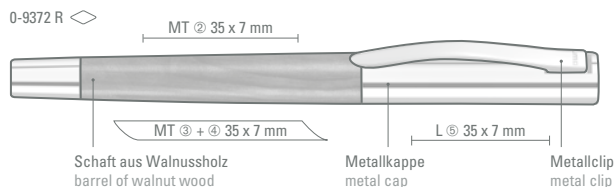

Schaft aus Walnussholz barrel of walnut wood
Metallkappe metal cap
Metallclip metal clip

0-9370: Metall-Drehkugelschreiber mit Softdrehmechanik und gefedertem Clip. Oberteil, Clip und Spitze glanzverchromt. Schaft aus FSC zertifiziertem Walnussholz.

0-9372 R: Metall-Rollerball mit gefedertem Clip. Kappe glanzverchromt. Schaft aus FSC zertifiziertem Walnussholz.

Preis/Stück 0-9370	8,51 €
Mindestbestellmenge	100 Stück
Werbeschlüssel	Schaft MS, Kappe L
Preis/Stück 0-9372 R	9,94 €
Mindestbestellmenge	100 Stück
Werbeschlüssel	Schaft MT, Kappe L

0-9370: Metal twist ballpoint pen with soft twist mechanism and spring mounted clip. Upper part, clip and tip chrome plated. Barrel made from FSC-certified walnut wood.

0-9372 R: Metal roller ball with spring mounted clip. Cap chrome plated. Barrel made from FSC-certified walnut wood.

Price/piece 0-9370	8.51 €
Minimum quantity	100 pieces
Advertising code	barrel MS, cap L
Price/piece 0-9372 R	9.94 €
Minimum quantity	100 pieces
Advertising code	barrel MT, cap L