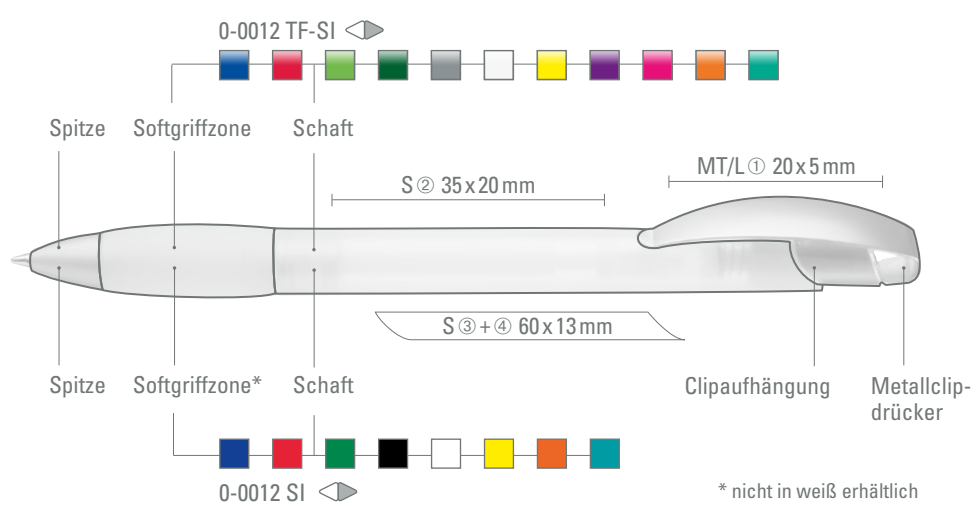

Große Vielfalt, schneller Überblick

Die uma Schreibgeräte setzen sich aus vielen Komponenten zusammen, mit einer Vielfalt an Farb-Optionen und unterschiedlichen Druckpositionen. Zur schnellen Übersicht über die verfügbaren Gestaltungsmöglichkeiten finden Sie auf jeder Produktseite eine Produkt-Info-Skizze mit dem jeweiligen Schreibgerät, der gesamten Auswahl an Standard-Farben des Modells und den Angaben der zur Verfügung stehenden Druckpositionen mit entsprechenden Maßen (Länge x Höhe in mm).

Für die Beschreibung der Druckposition und der Druckverfahren gibt es spezielle Info-Schlüssel, vgl. unten. Bitte achten Sie auf die Nummer (①–⑦) der jeweilig verfügbaren Druckposition bzw. auf den Buchstaben (Druckschlüssel S, T, TT, E, L, RD, RL, HD, V, D, MS, MT, P, GS, GT) des entsprechend geeigneten Druckverfahrens. uma – große Vielfalt, schneller Überblick.

Produkt-Info-Skizzen (Aufbau)