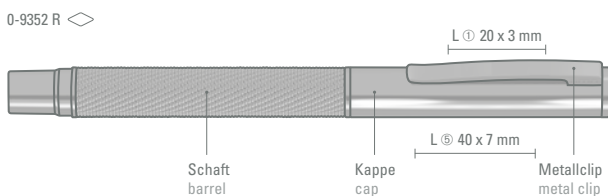

0-9350: Metall-Drehkugelschreiber glänzend lackiert, mit echtem Meshband um den Schaft, Softdrehmechanik und gefedertem Metallclip.

0-9352 R: Metall-Rollerball glänzend lackiert, mit echtem Meshband um den Schaft und gefedertem Metallclip.

Preis/Stück 0-9350	6,87 €
100 Stück	687,00 €
Werbeschlüssel	Oberteil L, Clip L
Preis/Stück 0-9352 R	8,30 €
100 Stück	830,00 €
Werbeschlüssel	Kappe L, Clip L

0-9350: Metal twist ballpoint pen shiny lacquered, with real mesh band around the barrel, soft twist mechanism and spring-mounted metal clip.

0-9352 R: Metal roller ball shiny lacquered, with real mesh band around the barrel, soft twist mechanism and spring-mounted metal clip.

Price/piece 0-9350	6.87 €
Minimum quantity	100 pieces
Advertising code	upper part L, clip L
Price/piece 0-9352 R	8.30 €
Minimum quantity	100 pieces
Advertising code	cap L, clip L