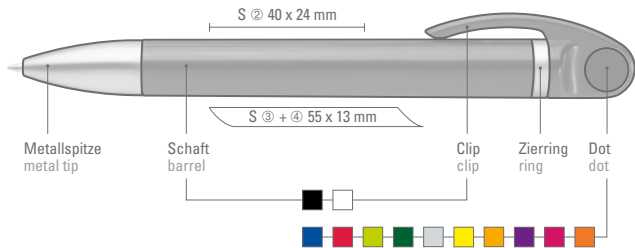

Mit bedruckbaren Dots! Preis auf Anfrage.
With printable dots! Price on require.

0-0015, 0-0015 D ◀