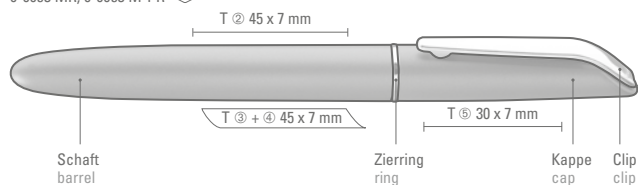

0-0053 M ◊

0-0053 MR, 0-0053 M-PR ◊

0-0053 M: Drehkugelschreiber mit Gummigriffzone in schwarz und Gehäuse im Metallic-Look. Metallclip, Zierring und Metallspitze in silber glänzend.

0-0053 MR: Rollerball mit Gehäuse in Metallicfarben. Zierring und Metallclip glanzverchromt. Passender Rollerball zu Modell 0-0053 M.