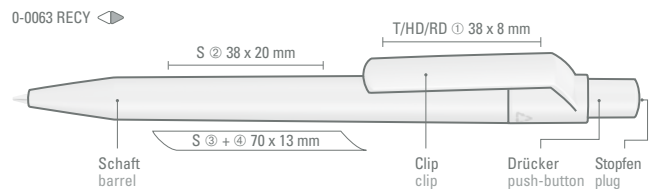

0-0063 RECY:
Drücker und Stopfen sind ab 2.000 Stück auch in allen glänzend gedeckten ABS Standardfarben erhältlich.

0-0063 RECY:
From 2,000 units, push-buttons and plugs are available in all solid shiny ABS standard colors.

Ab 2.000 Stück können alle Teile frei miteinander kombiniert werden.

You may choose any color combination for orders over 2,000 units.

0-0063 RECY: Druckkugelschreiber unifarben mit gedeckt mattem Gehäuse aus 100% recyceltem Post-Consumer-Kunststoff. Die Modelle sind mit Recyclingzeichen gekennzeichnet. Drücker und Stopfen optional in verschiedenen gedeckt glänzenden Farben (Standard ABS) erhältlich. Aufgrund der Besonderheit des Materials (Post-Consumer Recycled Plastic) sind produktionstechnische Farbschwankungen gegeben.

0-0063 RECY: Retractable ballpoint pen with matt solid colored housing made of 100% recycled post-consumer plastic. The models are marked with recycling marks. Push-buttons and plugs optionally available in various solid shiny colors (standard ABS). Due to the special nature of the material (Post-Consumer Recycled Plastic) production-related variations are possible.

Preis/Stück 0-0063 RECY 0,56 €
Mindestbestellmenge 1.000 Stück
Werbeschlüssel Schaft S, Clip T/HD/RD

Price/piece 0-0063 RECY 0.56 €
Minimum quantity 1,000 pieces
Advertising code barrel S, clip T/HD/RD