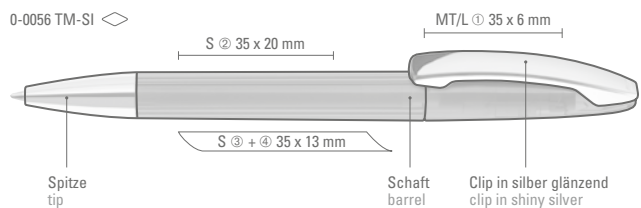

0-0056 T-SI: Drehkugelschreiber mit transparent glänzendem Gehäuse und silber glänzender Spitze.

0-0056 TM-SI: Drehkugelschreiber mit transparent glänzendem Gehäuse. Metallclip und Spitze glanzverchromt.

0-0056 M-SI GUM: Drehkugelschreiber mit farbigem Softtouch-Gehäuse, silber glänzender Spitze und glänzendem Metallclip.

Preis/Stück 0-0056 T-SI	0,68 €
Mindestbestellmenge	1.000 Stück
Werbeschlüssel	Schaft S, Clip T
Preis/Stück 0-0056 TM-SI	0,98 €
Mindestbestellmenge	1.000 Stück
Werbeschlüssel	Schaft S, Clip MT/L
Preis/Stück 0-0056 M-SI GUM	1,31 €
Mindestbestellmenge	1.000 Stück
Werbeschlüssel	Schaft GS, Clip MT/L

0-0056 T-SI: Twist ballpoint pen with shiny transparent body and shiny silver tip.

0-0056 TM-SI: Twist ballpoint pen with transparent shiny body, metal clip and tip chrome plated.

0-0056 M-SI GUM: Twist ballpoint pen with colored soft touch housing, metal clip and tip in shiny silver.

Price/piece 0-0056 T-SI	0.68 €
Minimum quantity	1,000 pieces
Advertising code	barrel S, clip T
Price/piece 0-0056 TM-SI	0.98 €
Minimum quantity	1,000 pieces
Advertising code	barrel S, clip MT/L
Price/piece 0-0056 M-SI GUM	1.31 €
Minimum quantity	1,000 pieces
Advertising code	barrel GS, clip MT/L