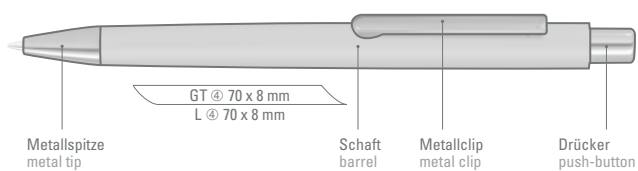

0-9540 GUM ◊

0-9540 GUM: Metall-Druckkugelschreiber mit ellipsenförmigem Softtouch-Schaft, Metallclip, Metallspitze und ellipsenförmiger Drücker in GUN metallic.

Preis/Stück 0-9540 GUM 2,01 €
Mindestbestellmenge 300 Stück
Werbeschlüssel Schaft MS/L

0-9540 GUM: Metal retractable ballpoint pen with elliptical soft touch barrel, metal clip, metal tip and elliptical pusher in gun metallic.

Price/piece 0-9540 GUM 2.01 €
Minimum quantity 300 pieces
Advertising code barrel MS/L