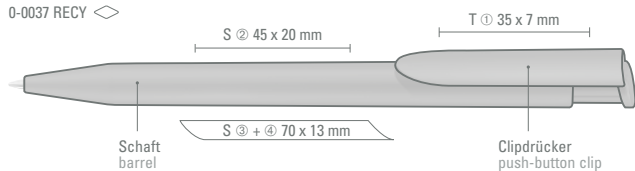

0-0037 RECY ◊