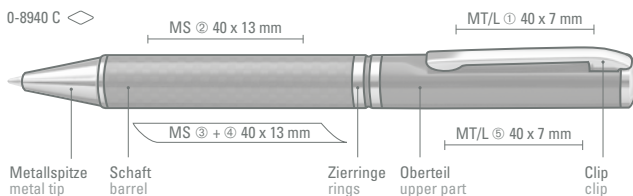

0-8940 C: Carbonfaser Metalldrehkugelschreiber mit zwei eingelassenen silbernen Ringen und Kappe in schwarz, Metallbeschlagteile glanzverchromt.

0-8900: Edler Carbonfaser-Drehkugelschreiber mit flexiblem, glanzverchromtem Metallclip, Metallzierringen, Metallspitze und farbiger Griffzone.

0-8907 B: Edler Carbonfaser-Drehbleistift (0,7 mm) mit flexiblem, glanzverchromtem Metallclip, Metallzierringen, Metallspitze und farbiger Griffzone.

Preis/Stück 0-8940 C	4,58 €
Mindestbestellmenge	100 Stück
Werbeschlüssel	Schaft MS, Kappe MT/L
Preis/Stück 0-8900	6,85 €
Preis/Stück 0-8907 B	8,28 €
Mindestbestellmenge	100 Stück
Werbeschlüssel	Schaft MS

0-8940: Carbon-fiber metal twist metal ballpoint pen with two recessed silvery rings and cap in black, metal fittings chrome plated.

0-8900: Carbon-fiber twist ball pen with flexible, glossy chrome metal clip, metal fittings, metal tip and colored gripping.

0-8907 B: Carbon-fiber twist (0.7 mm) pen with flexible, glossy chrome metal clip, metal fittings, metal tip and colored gripping.

Price/piece 0-8940 C	4,58 €
Minimum quantity	100 pieces
Advertising code	barrel MS, cap MT/L
Price/piece 0-8900	6.85 €
Price/piece 0-8907 B	8.28 €
Minimum quantity	100 pieces
Advertising code	barrel MS