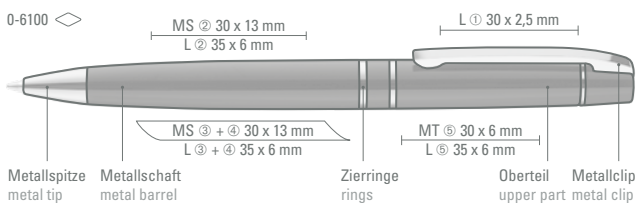

# VIPOLINO

Modell eignet sich für Hochglanz-laserung. Siehe Seite 300.

Model is suitable for high gloss laser engraving. See page 300.

myPENbook 9-0500  
Beschreibung auf Seite 276.  
myPENbook 9-0500  
See description on page 276.