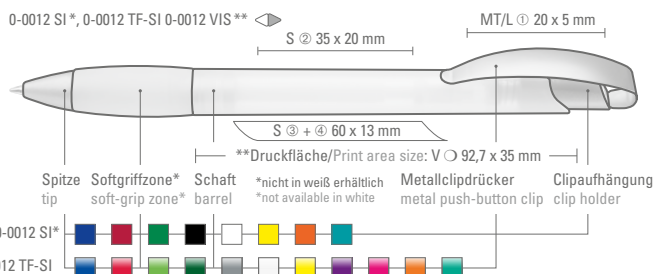

0-0012 TF-SI (● 8-0866)

0-0012 SI (● 8-0866)

Siehe weitere VIS-Modelle S. 86/87.
See other VIS models, p. 86/87.

Staffelung Scale	ENERGY frozen VIS ENERGY VIS	Alle Preise inkl. VISUAL-Print zzgl. Vorkosten 140,00 €/Motiv.
1.000	1,38 €/St./pc.	All prices incl. VISUAL-print plus initial costs € 140.00/motif.
2.000	1,24 €/St./pc.	
3.000	1,21 €/St./pc.	
5.000	1,15 €/St./pc.	

Ab 2.000 Stück können die Modelle farblich kombiniert werden.

You may choose any color combination for orders over 2,000 units.

0-0012 SI: Druckkugelschreiber mit geschwungenem, matt verchromtem Metallbogenclipdrücker und gepolsterter Softgriffzone. Spitze matt silber.

0-0012 SI: Retractable ballpoint pen with transparent frosted body, curved metal push-button and clip in matt chrome and soft-grip zone. Tip in matt silver.

0-0012 TF-SI: Druckkugelschreiber mit transparent gefrostetem Gehäuse, geschwungenem, matt verchromtem Metallbogenclipdrücker und gepolsterter Softgriffzone. Schaft und Griffzone unifarben transparent gefrostet. Spitze matt silber.

0-0012 TF-SI: Retractable ballpoint pen with transparent frosted body, curved metal push-button and clip in matt chrome and soft-grip zone. Barrel and grip zone in the same transparent frosted color. Tip in matt silver.

Preis/Stück 0-0012 SI 0,81 €
Preis/Stück 0-0012 TF-SI 0,86 €
Mindestbestellmenge 1.000 Stück
Werbeschlüssel Schaft S ○, Clip MT/L

Price/piece 0-0012 SI 0.81 €
Price/piece 0-0012 TF-SI 0.86 €
Minimum quantity 1,000 pieces
Advertising code barrel S ○, clip MT/L