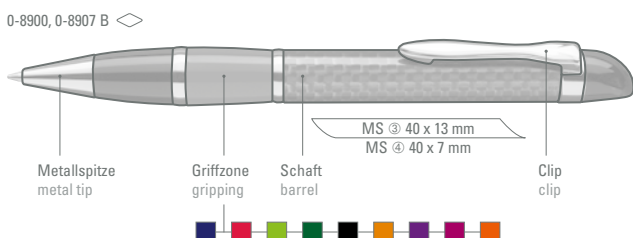

0-8940 C: Carbonfaser Metalldrehkugelschreiber mit zwei eingelassenen silbernen Ringen und Kappe in schwarz, Metallbeschlagteile glanzverchromt.

0-8900: Edler Carbonfaser-Drehkugelschreiber mit flexiblem, glanzverchromtem Metallclip, Metallzierringen, Metallspitze und farbiger Griffzone.

0-8907 B: Edler Carbonfaser-Drehbleistift (0,7 mm) mit flexiblem, glanzverchromtem Metallclip, Metallzierringen, Metallspitze und farbiger Griffzone.

Preis/Stück 0-8940 C	4,58 €
Mindestbestellmenge	100 Stück
Werbeschlüssel	Schaft MS, Kappe MT/L
Preis/Stück 0-8900	6,85 €
Preis/Stück 0-8907 B	8,28 €
Mindestbestellmenge	100 Stück
Werbeschlüssel	Schaft MS

0-8940: Carbon-fiber metal twist metal ballpoint pen with two recessed silvery rings and cap in black, metal fittings chrome plated.

0-8900: Carbon-fiber twist ball pen with flexible, glossy chrome metal clip, metal fittings, metal tip and colored gripping.

0-8907 B: Carbon-fiber twist (0.7 mm) pen with flexible, glossy chrome metal clip, metal fittings, metal tip and colored gripping.

Price/piece 0-8940 C	4,58 €
Minimum quantity	100 pieces
Advertising code	barrel MS, cap MT/L
Price/piece 0-8900	6.85 €
Price/piece 0-8907 B	8.28 €
Minimum quantity	100 pieces
Advertising code	barrel MS