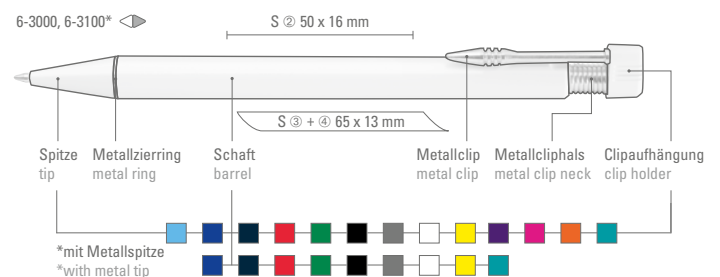

6-2860 G: Druckkugelschreiber mit flexiblen und vernickeltem Metallfederclip.
6-2861 G: Druckkugelschreiber wie 6-2860 G, jedoch mit Metallmanschette als Griffzone.
6-3000: Druckkugelschreiber mit beweglichem Drückerknopf auf vernickelter Metallfeder. Vernickelter Metallnadelclip und Zierring.
6-3100: Druckkugelschreiber mit beweglichem Drückerkopf auf vernickelter Metallfeder. Vernickelter Metallnadelclip und schwere Metallspitze.

Preis/Stück 6-2860 G	0,65 €
Preis/Stück 6-2861 G	0,65 €
Preis/Stück 6-3000	1,09 €
Preis/Stück 6-3100	1,31 €
Mindestbestellmenge	1.000 Stück
Werbeschlüssel	Schaft S ○

6-2860 G: Retractable ballpoint with flexible, nickel-plated springy metal clip.
6-2861 G: Retractable ballpoint pen like 6-2860 G, but with metal-collar grip zone.
6-3000: Ballpoint pen with mobile push-button head on nickel-plated metal spring. Nickel-plated metal clip and decorative ring.
6-3100: Ballpoint pen with mobile push-button head on nickel-plated metal spring. Nickel-plated metal clip and heavy metal tip.

Price/piece 6-2860 G	0.65 €
Price/piece 6-2861 G	0.65 €
Price/piece 6-3000	1.09 €
Price/piece 6-3100	1.31 €
Minimum quantity	1,000 pieces
Advertising code	barrel S ○