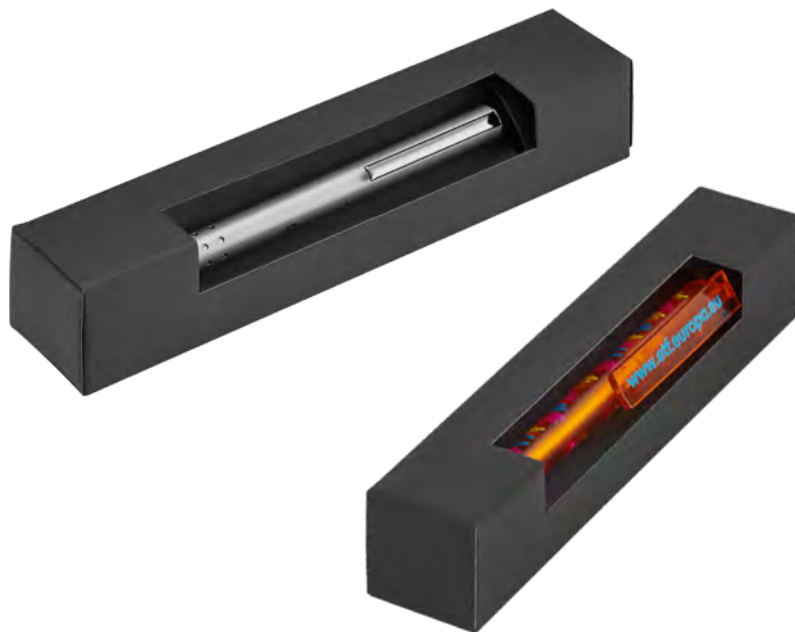

0-0943 ◊

0-0943: Pappstecketui in schwarz mit offenem Sichtfenster auf das Schreibgerät (ohne Kugelschreiber).

Preis/Stück 0-0943	0,75 €
Mindestbestellmenge	100 Stück
Werbeschlüssel	TT

0-0943: Black cardboard slip-in case with an open viewing window to the pen (without ballpoint pen).

Price/piece 0-0943	0.75 €
Minimum quantity	100 pieces
Advertising code	TT

TUBE, SQUARE