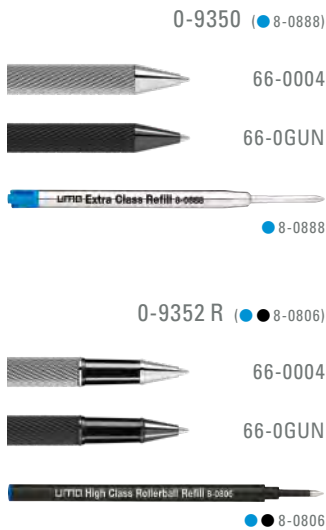

Modell eignet sich für Laserung in beige. Siehe Seite 300.

Model is suitable for laser engraving in beige. See page 300.