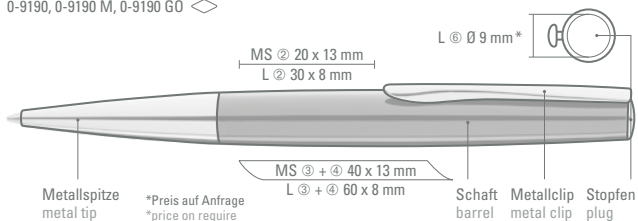

0-9190: Metall-Drehkugelschreiber mit gedeckt glänzendem Gehäuse in schwarz oder weiß, gefederter Metallclip und schwere Metallspitze glanzverchromt.

0-9190 M: Metall-Drehkugelschreiber mit gedeckt matt lackiertem Gehäuse in schwarz, gefederter Metallclip und Softdrehmechanik.

0-9190 GO: Metall-Drehkugelschreiber mit gedeckt mattem Gehäuse in schwarz, gefederter Metallclip und schwere Metallspitze in matt gold.

Preis/Stück 0-9190	10,87 €
Preis/Stück 0-9190 M	10,87 €
Preis/Stück 0-9190 GO	12,30 €
Mindestbestellmenge	100 Stück
Werbeschlüssel	Schaft MS/L, Stopfen L

0-9190: Metal twist ballpoint pen with shiny solid housing in black or white, spring mounted clip and heavy chrome plated metal tip.

0-9190 M: Metal twist ballpoint pen with solid matt finished surface in black, spring mounted clip, heavy chrome plated metal tip and smooth turning mechanics.

0-9190 GO: Metal twist ballpoint pen with solid matt housing in black, spring mounted clip and heavy metal tip in matt gold.

Price/piece 0-9190	10.87 €
Price/piece 0-9190 M	10.87 €
Price/piece 0-9190 GO	12.30 €
Minimum quantity	100 pieces
Advertising code	barrel MS/L, plug L

ELEGANCE

ELEGANCE, ELEGANCE M, ELEGANCE GO