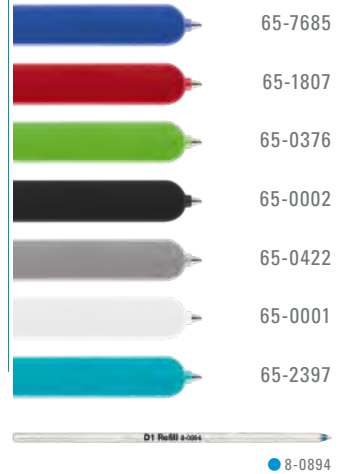

0-0200/3 SI ◊

ZUBEHÖR  
ZUBEHÖR  
**ZUBEHÖR**

**ACCESSOIRES**  
ACCESSOIRES  
ACCESSOIRES  
ACCESSOIRES

9-0500 (● 8-0894)

9-0500 ◊

9-0500: Notizbuch mit Hardcover aus PU-Material 210 x 130 mm in schwarz oder weiß mit integriertem farbigem Notizschreiber. Runde Ecken, 6 mm Elastikverschlussband, Satin-Lesezeichen und Stifteschleufe. Visitenkartenfach und Einstecktasche. 190 Notizseiten aus 80 g/m<sup>2</sup> weißem Papier 1/0-farbig bedruckt, alle Seiten druckgleich kariert.