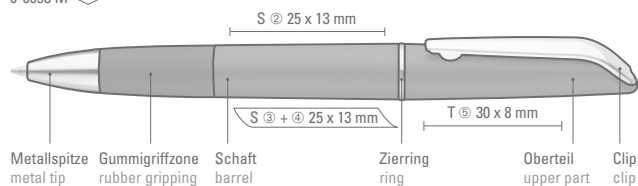

0-0053 M ◊

0-0053 MR, 0-0053 M-PR ◊

0-0053 M: Drehkugelschreiber mit Gummigriffzone in schwarz und Gehäuse im Metallic-Look. Metallclip, Zierring und Metallspitze in silber glänzend.

0-0053 MR: Rollerball mit Gehäuse in Metallicfarben. Zierring und Metallclip glanzverchromt. Passender Rollerball zu Modell 0-0053 M.