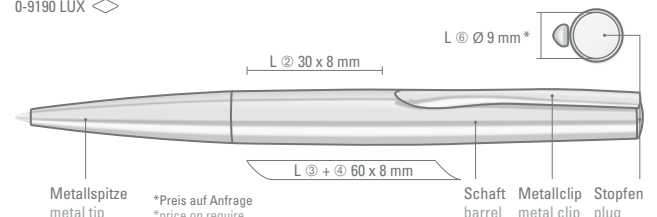

53-CAR2

53-CAR4

0-9190 WOOD (● 8-0888)

53-W001

● 8-0888

0-9190 LUX: Metall-Drehkugelschreiber mit 24 ct vergoldetem Gehäuse, mit gefedertem Metallclip und Softdrehmechanik.

0-9190 C: Metall-Drehkugelschreiber mit Schaft aus Carbonfaser in schwarz oder silber, gefedertem Metallclip und Spitze glanzverchromt und Softdrehmechanik.

0-9190 WOOD: Metall-Drehkugelschreiber mit Gehäuse aus FSC zertifiziertem Walnussholz und Softdrehmechanik, gefedertem Metallclip, Stopfen und Spitze matt verchromt.

Preis/Stück 0-9190 LUX	27,17 €
Mindestbestellmenge	100 Stück
Werbeschlüssel	Schaft L, Stopfen L
Preis/Stück 0-9190 C	12,30 €
Preis/Stück 0-9190 WOOD	10,87 €
Mindestbestellmenge	100 Stück
Werbeschlüssel	Schaft MS, Stopfen L

0-9190 LUX: Metal twist ballpoint pen with 24 ct gold plated body, with spring-loaded metal clip and soft twist mechanism.

0-9190 C: Metal twist ballpoint pen with carbon fibre body in black or silver, spring-loaded metal clip and shiny chrome-plated tip and soft twist mechanism.

0-9190 WOOD: Metal twist ballpoint pen with FSC certified walnut barrel and soft twist mechanism, spring-loaded metal clip, plug and tip matt chrome-plated.

Price/piece 0-9190 LUX	27.17 €
Minimum quantity	100 pieces
Advertising code	barrel L, plug L
Price/piece 0-9190 C	12.30 €
Price/piece 0-9190 WOOD	10.87 €
Minimum quantity	100 pieces
Advertising code	barrel MS, plug L

0-9190 LUX ◊

Metallspitze
metal tip

*Preis auf Anfrage
*price on require

Schaft
barrel

Metallclip
metal clip

Stopfen
plug

0-9190 C, 0-9190 WOOD ◊