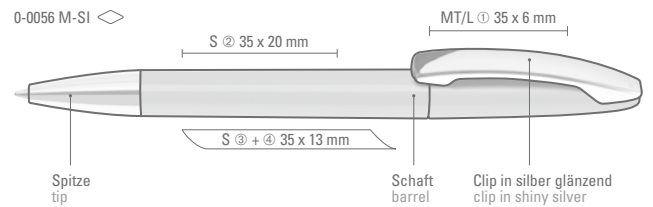

0-0056 SI (● 8-0866)
0-0056 M-SI (● 8-0866)

- 32-0292
- 32-2175
- 32-2147
- 32-0200
- 32-0382
- 32-0348
- 32-0343
- 32-0002
- 32-0001
- 32-0115
- 32-2705
- 32-2685
- 32-0188
- 32-0203
- 32-0213
- 32-1585
- 32-0321
- 32-0468
- 32-7569
- 32-0469

Antibakterielle
Variante
ICON GREEN
Seite/page 243

0-0056 SI: Drehkugelschreiber mit gedeckt glänzendem Gehäuse und silber glänzender Spitze.

0-0056 M-SI: Drehkugelschreiber mit gedeckt glänzendem Gehäuse. Metallclip und Spitze glanzverchromt.

Preis/Stück 0-0056 SI	0,68 €
Mindestbestellmenge	1.000 Stück
Werbeschlüssel	Schaft S, Clip T
Preis/Stück 0-0056 M-SI	0,98 €
Mindestbestellmenge	1.000 Stück
Werbeschlüssel	Schaft S, Clip MT/L

0-0056 SI: Twist ballpoint pen with shiny solid body and shiny silver tip.

0-0056 M-SI: Twist ballpoint pen with shiny opaque body, metal clip and tip chrome plated.

Price/piece 0-0056 SI	0.68 €
Minimum quantity	1,000 pieces
Advertising code	barrel S, clip T
Price/piece 0-0056 M-SI	0.98 €
Minimum quantity	1,000 pieces
Advertising code	barrel S, clip MT/L