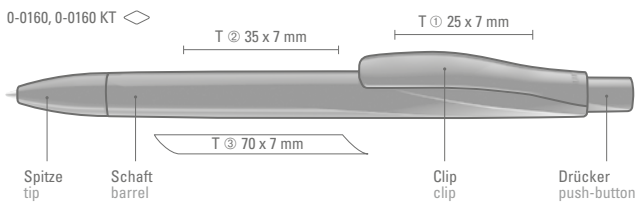

# DROP

Farb-Code/Minen  
Color code/Refills

DROP  
0-0160

DROP K transparent  
0-0160 KT

0-0160: Druckkugelschreiber mit geometrisch wechselnder Schaftform und gedeckt glänzendem Gehäuse.

0-0160 KT: Druckkugelschreiber mit geometrisch wechselnder Schaftform. Gedeckt glänzender Schaft und Spitze, Clip und Drücker transparent glänzend.