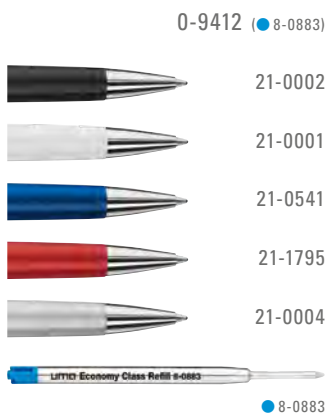

0-9412: Metall-Druckkugelschreiber mit glanzverchromten glänzenden Beschlagteilen und matt lackiertem Aluminium-Schaft.

Preis/Stück 0-9412
Mindestbestellmenge
Werbeschlüssel

1,36 €
300 Stück
Schaft MS/L

0-9412: Metal retractable ballpoint pen with brilliant chrome plated fittings and matt lacquered aluminum barrel.

Price/piece 0-9412
Minimum quantity
Advertising code

1.36 €
300 pieces
barrel MS/L