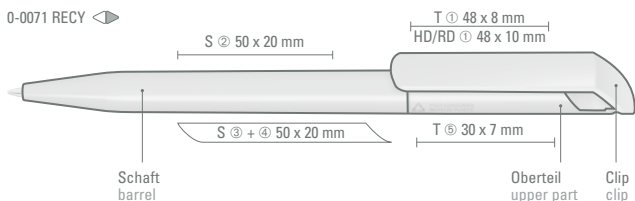

0-0063 RECY (● 8-0866)

Drücker/Stopfen ABS  
push-button/plug ABS

0-0063 RECY:  
Drücker und Stopfen sind ab 2.000 Stück auch in allen glänzend gedeckten ABS Standardfarben erhältlich.

0-0063 RECY:  
From 2,000 units, push-buttons and plugs are available in all solid shiny ABS standard colors.