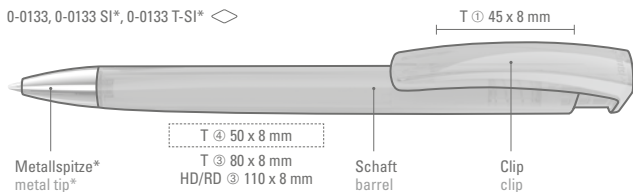

0-0133: Druckkugelschreiber mit gedeckt glänzendem Dreieckgehäuse.

0-0133 SI: Druckkugelschreiber mit gedeckt glänzendem Dreieckgehäuse und schwerer Metallspitze glanzverchromt.

0-0133 T-SI: Druckkugelschreiber mit transparent glänzendem Dreieckgehäuse und schwerer Metallspitze glanzverchromt.