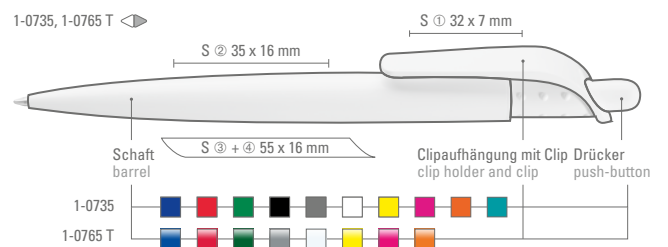

1-0735 (●●8-0877)
1-0690 (●●8-0855)

- 01-0286
- 01-0200
- 01-0340
- 01-0002
- 01-0428
- 01-0001
- 01-0108
- 01-0219
- 01-0172
- 01-3262

- ●●8-0877
- ●●8-0855

1-0765 T (●●8-0866)

- 01-2747
- 01-0199
- 01-0336
- 01-0425
- 01-CG01
- 01-0116
- 01-0227
- 01-0151

- ●●8-0866

1-0735: Druckkugelschreiber mit großem gedeckten Gehäuse und großem Clip an genoppeter Clipaufhängung.

1-0690: Druckkugelschreiber mit vernickeltem Metallbiegeclip und Metallspitze.

1-0765 T: Druckkugelschreiber mit transparent gefrostetem Schaft und großem Clip an genoppeter Clipaufhängung.

Preis/Stück 1-0735	0,41 €
Preis/Stück 1-0765 T	0,53 €
Mindestbestellmenge	1.000 Stück
Werbeschlüssel	Schaft S ○, Clip S
Preis/Stück 1-0690	1,06 €
Mindestbestellmenge	1.000 Stück
Werbeschlüssel	Schaft S ○

1-0735: Retractable ballpoint pen with solid body and large clip on nubbed clip holder.

1-0690: Retractable ballpoint pen with flexible nickel-plated metal clip and metal tip.

1-0765 T: Retractable ballpoint pen with transparent frosted barrel and large clip on nubbed clip holder.

Price/piece 1-0735	0.41 €
Price/piece 1-0765 T	0.53 €
Minimum quantity	1,000 pieces
Advertising code	barrel S ○, clip S
Price/piece 1-0690	1.06 €
Minimum quantity	1,000 pieces
Advertising code	barrel S ○