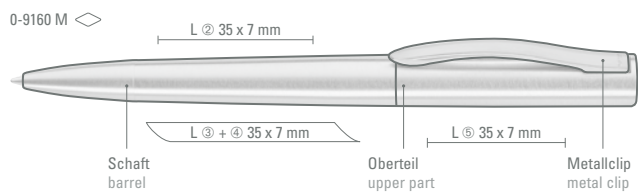

54-0SLS

54-0GUN

UPTIC Extra Class Refill 0-0888 ● 8-0888

UPTIC High Class Rollerball Refill 0-0806 ● 8-0806

TITAN

TITAN M, TITAN MR

0-9160 M: Metall-Drehkugelschreiber mit Softdrehmechanik und gefedertem Clip. Oberfläche in Edelstahl matt gebürstet oder in Gun-Optik.