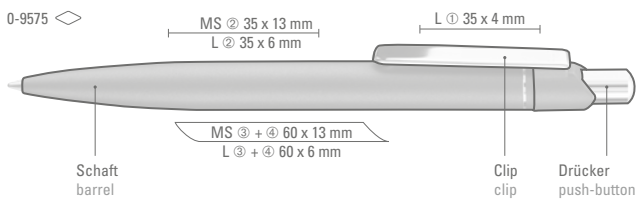

0-9575: Metall-Druckkugelschreiber mit matt lackiertem Aluminium-Schaft. Metallclip und Drücker silberglanzverchromt.
Preis/Stück 0-9575 0,99 €
Mindestbestellmenge 300 Stück
Werbeschlüssel Schaft MS/L, Clip L

0-9575: Metal retractable ballpoint pen with matt lacquered aluminium barrel. Metal clip and push-button in shiny silver.
Price/piece 0-9575 0.99 €
Minimum quantity 300 pieces
Advertising code barrel MS/L, clip L