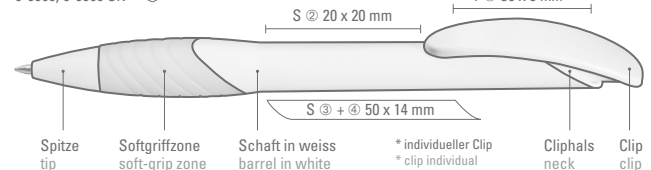

0-0090 CO-SM: Druckkugelschreiber mit uni gedeckt glänzendem Gehäuse, ergonomischer Gummigriffzone, Bogenclipdrücker mit Metallspitze, matt verchromt.

0-0090 SK: Druckkugelschreiber mit individuell gestaltbarem Clipdrücker. Gehäuse gedeckt, mit ergonomischer Gummigriffzone. Motivgröße nach Absprache; max.: ca. 30 x 20 x 2,2 mm.

Preis/Stück 0-0090	0,42 €
Preis/Stück 0-0090 CO-SM	0,53 €
Mindestbestellmenge	1.000 Stück
Werbeschlüssel	Schaft S, Clip T
Preis/Stück 0-0090 SK	Preis auf Anfrage
Mindestbestellmenge	10.000 Stück
Werbeschlüssel	Schaft S, Clip T

0-0090: Retractable ballpoint pen with white matt body and curved clip push-button. Ergonomic rubberized grip zone in opaque colors.

0-0090 CO-SM: Retractable ballpoint pen with brilliant solid barrel. Ergonomic rubber grip and curved clip button with heavy metal tip in matt chrome.

0-0090 SK: Retractable ballpoint pen with individuell designed push-button clip. Body in solid colors with ergonomic rubber gripping zone. Size of motif by arrangement; max.: ca. 30 x 20 x 2.2 mm.

Price/piece 0-0090 SI	0.42 €
Price/piece 0-0090 CO-SM	0.53 €
Minimum quantity	1,000 pieces
Advertising code	barrel S, clip T
Price/piece 0-0090 SK	price on require
Minimum quantity	10,000 pieces
Advertising code	barrel S, clip T

0-0090, 0-0090 SK* ◇