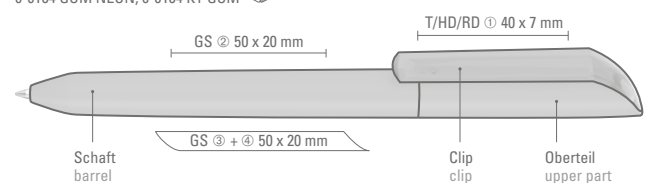

0-0184 GUM NEON ● 8-0866

32-0930

32-0804

32-0805

32-0806

32-0802

0-0184 KT GUM ● 8-0866

32-0292

32-7686

32-1805

32-0382

32-0348

32-0002

32-0428

32-0115

32-2705

32-2104

32-0203

32-0213

32-1585

32-0638

32-0321

32-7569

32-0469

● 8-0866

POST-CONSUMER
RECYCLED PLASTIC

Recycle Variante

VANE RECY

Seite/page 246

Ab 2.000 Stück können die Modelle farblich kombiniert werden.

You may choose any color combination for orders over 2,000 units.

0-0184 GUM NEON: Drehkugelschreiber mit gummiertem Gehäuse und gedeckt glänzendem Clip in uni Neonfarben.

0-0184 GUM NEON: Twist ballpoint pen with soft touch housing and shiny solid clip in neon-colors.

0-0184 KT GUM: Drehkugelschreiber unifarben mit gummiertem Gehäuse und transparent glänzendem Clip.

0-0184 KT GUM: Twist ballpoint pen in one solid color with soft touch housing and shiny transparent clip.

Preis/Stück 0-0184 GUM NEON 0,99 €

Price/piece 0-0184 GUM NEON 0.99 €

Preis/Stück 0-0184 KT GUM 0,95 €

Price/piece 0-0184 KT GUM 0.95 €

Mindestbestellmenge 1.000 Stück

Minimum quantity 1,000 pieces

Werbeschlüssel Schaft GS, Clip T/HD/RD

Advertising code barrel GS, clip T/HD/RD

0-0184 GUM NEON, 0-0184 KT GUM ◀