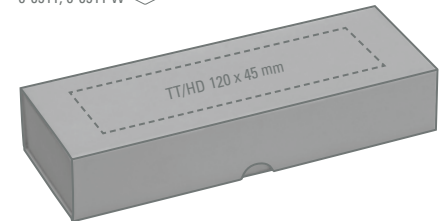

0-0911: Klappetui im Carbonfaser-Look mit Magnetverschluss für ein oder zwei Schreibgeräte. Kartonschuber ebenfalls im Carbonfaser-Look. Schuber auf Anfrage in 4c-Gestaltung möglich (ohne Kugelschreiber).

0-0911 W: Klappetui in uni weiß oder schwarz mit Magnetverschluss für ein oder zwei Schreibgeräte. Kartonschuber in weiß. Auf Anfrage ist der Kartonschuber mit 4c-Gestaltung erhältlich (ohne Kugelschreiber).

Preis/Stück 0-0911	1,58 €
Mindestmenge	100 Stück
Werbeschlüssel	TT/HD
Preis/Stück 0-0911 W	1,86 €
Mindestmenge	100 Stück
Werbeschlüssel	TT/HD

0-0911: Hinged case in carbon-fiber look with magnetic lock for one or two writing implements. Cardboard slipcase also in carbon-fiber look. On request, the card-board slipcase is available with a 4-c design (without ballpoint pen).

0-0911 W: Hinged case in mono white or black with magnetic lock for one or two writing implements. Cardboard slipcase in white. The cardboard slipcase is also available on request with a 4-c design (without ballpoint pen).

Price/piece 0-0911	1.58 €
Minimum quantity	100 pieces
Advertising code	TT/HD
Price/piece 0-0911 W	1.86 €
Minimum quantity	100 pieces
Advertising code	TT/HD

0-0911, 0-0911 W ◊