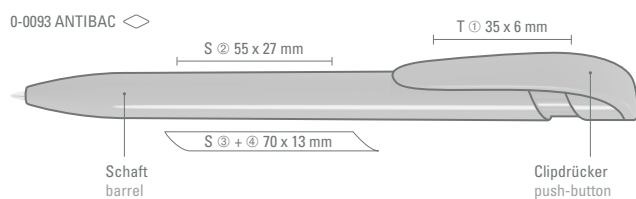

0-0093 ANTIBAC: Druckkugelschreiber mit gedeckt glänzendem, antibakteriellem Gehäuse. Der nach ISO 22196:2011 geprüfte antimikrobielle Zusatz aus Silberionen verleiht dem Kunststoff eine antibakterielle Wirkung, die eine Haftung und Ansiedlung von Bakterien oder Krankheitserregern auf der Oberfläche des Schreibgerätes um 99,99% verringert.

0-0092 RECY: Druckkugelschreiber mit matt gedecktem Gehäuse, Spitze und breitem Bogenclipdrücker aus recyceltem Kunststoff. Die Modelle sind mit Recyclingzeichen gekennzeichnet. Aufgrund der Besonderheit des Materials (ABS Recycled Plastic) sind produktionstechnische Farbschwankungen gegeben.

0-0093 ANTIBAC: Retractable ballpoint pen with solid shiny antibacterial housing. The antimicrobial additive of silver ions, tested according to ISO 22196:2011, gives the plastic an antibacterial effect that reduces the adhesion and colonisation of bacteria or pathogens on the surface of the writing instrument by 99.99%.

0-0092 RECY: Retractable ballpoint pen with matt solid colored body and tip, wide curved clip button made of 100% recycled plastic. The models are marked with recycling marks. Due to the special nature of the material (ABS Recycled Plastic) production-related variations are possible.

Preis/Stück 0-0093 ANTIBAC	0,36 €
Mindestbestellmenge	1.000 Stück
Werbeschlüssel	Schaft S ○, Clip T
Preis/Stück 0-0092 RECY	0,36 €
Mindestbestellmenge	1.000 Stück
Werbeschlüssel	Schaft S ○, Clip T

Price/Piece 0-0093 ANTIBAC	0.36 €
Minimum quantity	1,000 pieces
Advertising code	barrel S ○, clip T
Price/piece 0-0092 RECY	0.36 €
Minimum quantity	1,000 pieces
Advertising code	barrel S ○, clip T