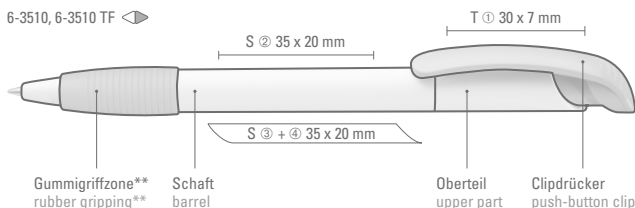

* Clipdrücker und Gummigriffzone bei 6-3500 und 6-3510 auch in hellblau erhältlich.

* Push-button Clip and rubber gripping 6-3500 and 6-3510 also available in light blue.

Das gleiche Modell mit Schaft und Clip aus nachwachsendem und kompostierbarem Material finden Sie auf S. 263 unter BIO PEN.

The same model with barrel and clip made of sustainable and biodegradable material can be found on p. 263, under BIO PEN.

6-3500: Druckkugelschreiber mit Bogenclipdrücker.

6-3500: Retractable ballpoint pen with curved clip push-button.

6-3510: Wie Modell 6-3500 jedoch mit Gummigriffzone.

6-3510: Like model 6-3500 but with rubberized grip zone.

6-3500 TF: Druckkugelschreiber mit transparent gefrostetem Gehäuse und Bogenclipdrücker.

6-3500 TF: Retractable ballpoint pen with transparent frosted body and curved push-button clip.

6-3510 TF: Wie Modell 6-3500 TF jedoch mit Gummigriffzone.

6-3510 TF: Like model 6-3500 TF but with rubberized grip zone.

Preis/Stück 6-3500	0,39 €	Price/piece 6-3500	0.39 €
Preis/Stück 6-3510	0,48 €	Price/piece 6-3510	0.48 €
Preis/Stück 6-3500 TF	0,45 €	Price/piece 6-3500 TF	0.45 €
Preis/Stück 6-3510 TF	0,52 €	Price/piece 6-3510 TF	0.52 €
Mindestbestellmenge	1.000 Stück	Minimum quantity	1,000 pieces
Werbeschlüssel	Schaft S ○, Clip T	Advertising code	barrel S ○, clip T

** 6-3510 nicht in weiß erhältlich; 6-3510 TF nicht in klar gefrostet erhältlich

** 6-3510 not available in white; 6-3510 TF not available in white transparent frosted