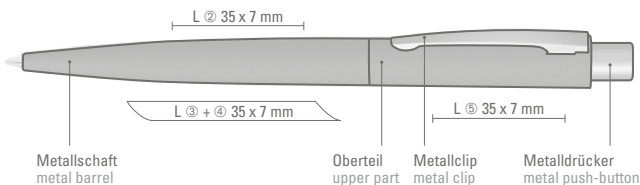

# LUMOS

0-9560 STONE (● 8-0855)

Modell 0-9560 STONE  
eignet sich für  
Laserung in weiß.  
Siehe Seite 301.

Model 0-9560 STONE  
is suitable for  
engraving in white.  
See page 301.

0-9560 STONE ◊

0-9560 STONE: Metall-Druckkugel-  
schreiber mit nachgestellter Beton- bzw.  
Steinoptik und -haptik. Metallclip und  
Drücker matt verchromt.