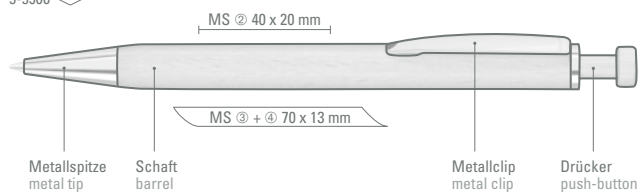

Für dieses uma Schreibgerät aus Holz wird FSC-zertifiziertes Buchenholz verwendet. Durch spezielle Bearbeitung des nachwachsenden Rohstoffs transportiert das Naturprodukt Ihre Werbebotschaft edel und formschön zum Kunden.

Der Naturstoff Holz variiert sowohl in der Farbigkeit des Holzes als auch in der Struktur (Maserung).

Only FSC-certified beechwood is used for this uma writing utensil made of wood. Through special processing of the sustainable raw material, the natural product transports its advertising message in a refined and beautiful design to the customer.

Wood is a natural material with a great variety of colors and textures (grain effect).

5-5900 ◊