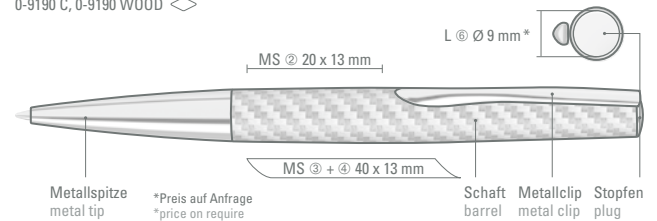

Metallspitze
metal tip

*Preis auf Anfrage
*price on require

Schaft
barrel

Metallclip
metal clip

Stopfen
plug