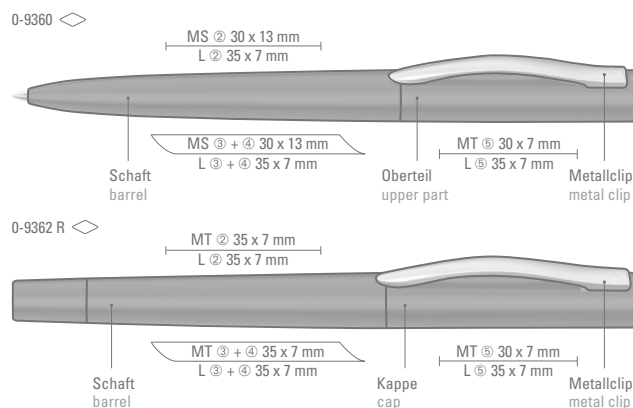

METALLETUI ML 0-0962 ML
Metallklappetui in schwarz oder weiß siehe Seite 285.

Metal hinged case in black or white see page 285.

0-9360: Metall-Drehkugelschreiber in matt lackiertem Gehäuse mit Softdrehmechanik und gefedertem, gebürstetem Clip.

0-9362 R: Metall-Rollerball in matt lackiertem Gehäuse und gefedertem, gebürstetem Clip.

Preis/Stück 0-9360	5,71 €
Mindestbestellmenge	100 Stück
Werbeschlüssel Schaft MS/L, Kappe MT/L	
Preis/Stück 0-9362 R	7,14 €
Mindestbestellmenge	100 Stück
Werbeschlüssel Schaft MT/L, Kappe MT/L	

0-9360: Metal twist ballpoint pen in matt lacquered housing with soft twist mechanism and spring mounted clip matt brush-finished.

0-9362 R: Metal roller ball with matt lacquered housing and spring mounted clip matt brush-finished.

Price/piece 0-9360	5,71 €
Minimum quantity	100 pieces
Advertising code barrel MS/L, cap MT/L	
Price/piece 0-9362 R	7,14 €
Minimum quantity	100 pieces
Advertising code barrel MT/L, cap MT/L