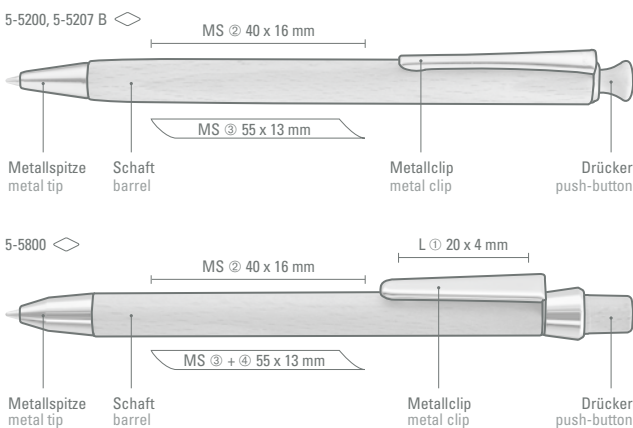

Wood is a natural material with a great variety of colours and textures (grain effect).

FOREST, BEECH

FOREST, FOREST B, BEECH

5-5200: Holz-Druckkugelschreiber mit vernickeltem Metallclip und Metallspitze. Schaft aus schutzlackiertem PEFC-zertifiziertem deutschen Buchenholz.