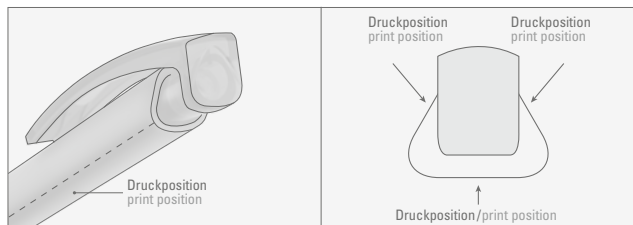

Farb-Code/Minen
Color code/Refills

TRINITY
0-0133

TRINITY SI
0-0133 SI

TRINITY transparent SI
0-0133 T-SI

0-0133 (● 8-0855)
0-0133 SI (● 8-0855)

0-0133 T-SI (● 8-0856)

0-0133, 0-0133 SI*, 0-0133 T-SI* ◊

0-0133: Druckkugelschreiber mit gedeckt glänzendem Dreieckgehäuse.

0-0133 SI: Druckkugelschreiber mit gedeckt glänzendem Dreieckgehäuse und schwerer Metallspitze glanzverchromt.

0-0133 T-SI: Druckkugelschreiber mit transparent glänzendem Dreieckgehäuse und schwerer Metallspitze glanzverchromt.

0-0133: Retractable ballpoint pen with shiny solid triangular body.

0-0133 SI: Retractable ballpoint pen with shiny solid triangular body and heavy chrome plated metal tip.

0-0133 T-SI: Retractable ballpoint pen with shiny transparent triangular body and heavy chrome plated metal tip.

Preis/Stück 0-0133	0,41 €
Preis/Stück 0-0133 SI	0,55 €
Preis/Stück 0-0133 T-SI	0,55 €
Mindestbestellmenge	1.000 Stück
Werbeschlüssel	Schaft T/HD/RD, Clip T

Price/piece 0-0133	0.41 €
Price/piece 0-0133 SI	0.55 €
Price/piece 0-0133 T-SI	0.55 €
Minimum quantity	1,000 pieces
Advertising code	barrel T/HD/RD, clip T