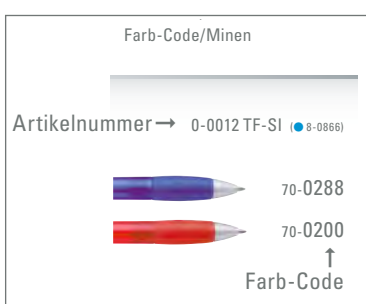

Hinweise zu Farb-Codes

Die komplette Farbauswahl der Produkte wurde in Form von Einklinkern abgebildet. Die dazugehörigen Farbcodes setzen sich so zusammen, dass die letzten vier Ziffern der jeweiligen PMS-Farbe entsprechen. Basierend auf den Nummern des Pantone-Farbfächers.

Da es sich hierbei um unverbindliche Angaben handelt, bitte vor einer Bestellung die Originalmuster zur Freigabe anfordern. Wichtig: Zu jeder Bestellung die Farbnummern angeben!