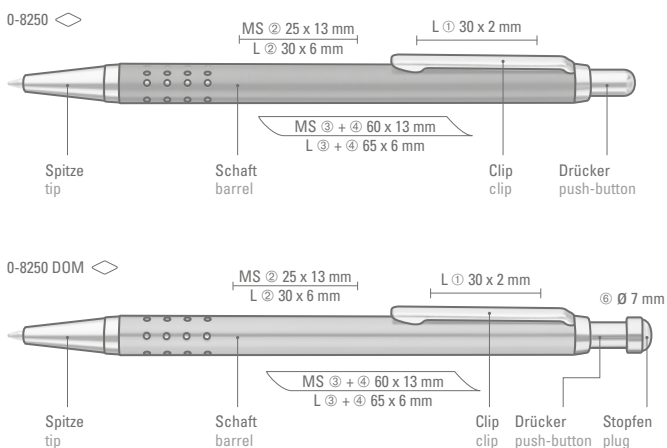

Doming Stopfen  
Doming plug ○ Ø 7 mm

0-8250: Schlanker Metall-Druckkugelschreiber lackiert mit gelochter Griffzone. Beschlagteile glanzverchromt.

0-8250 DOM: Metall-Druckkugelschreiber mit Metallbeschlagteilen glanzverchromt, gestanzter Griffzone und Drücker mit individuell gestaltetem Doming.