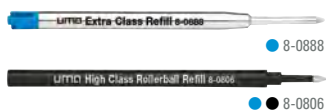

0-9100 (● 8-0888)
0-9102 R (● 8-0806)

0-9100 GO (● 8-0888)