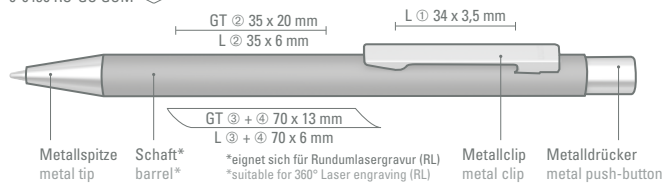

0-9450 RO-GO GUM