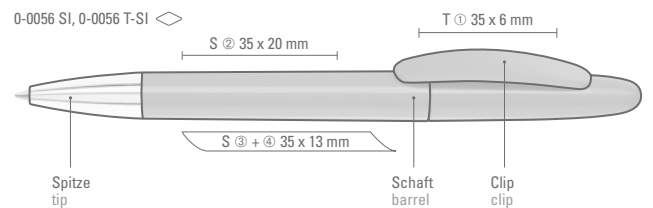

0-0056 SI (● 8-0866)
0-0056 M-SI (● 8-0866)

- 32-0292
- 32-2175
- 32-2147
- 32-0200
- 32-0382
- 32-0348
- 32-0343
- 32-0002
- 32-0001
- 32-0115
- 32-2705
- 32-2685
- 32-0188
- 32-0203
- 32-0213
- 32-1585
- 32-0321
- 32-0468
- 32-7569
- 32-0469

Antibakterielle
Variante
ICON GREEN
Seite/page 243

0-0056 SI: Drehkugelschreiber mit gedeckt glänzendem Gehäuse und silber glänzender Spitze.

0-0056 M-SI: Drehkugelschreiber mit gedeckt glänzendem Gehäuse. Metallclip und Spitze glanzverchromt.

Preis/Stück 0-0056 SI	0,68 €
Mindestbestellmenge	1.000 Stück
Werbeschlüssel	Schaft S, Clip T
Preis/Stück 0-0056 M-SI	0,98 €
Mindestbestellmenge	1.000 Stück
Werbeschlüssel	Schaft S, Clip MT/L

0-0056 SI: Twist ballpoint pen with shiny solid body and shiny silver tip.

0-0056 M-SI: Twist ballpoint pen with shiny opaque body, metal clip and tip chrome plated.

Price/piece 0-0056 SI	0.68 €
Minimum quantity	1,000 pieces
Advertising code	barrel S, clip T
Price/piece 0-0056 M-SI	0.98 €
Minimum quantity	1,000 pieces
Advertising code	barrel S, clip MT/L