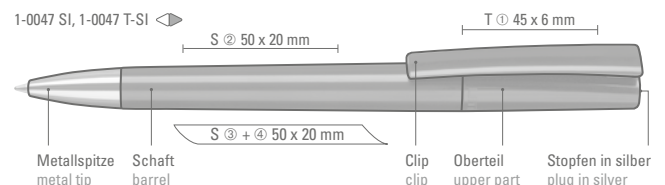

1-0047 SI: Drehkugelschreiber mit weiß oder schwarz glänzend gedecktem Gehäuse, silbernem Stopfen im Oberteil und schwerer Metallspitze glanzverchromt.

1-0047 T-SI: Drehkugelschreiber mit transparent glänzendem Gehäuse, silbernem Stopfen im Oberteil und schwerer Metallspitze glanzverchromt.

Preis/Stück 1-0047 SI 0,89 €
Preis/Stück 1-0047 T-SI 0,89 €
Mindestbestellmenge 1.000 Stück
Werbeschlüssel Schaft S ○, Clip T

1-0047 SI: Twist ballpoint pen with white or black shiny solid body, silver plug in the upper part and heavy metal tip chrome plated.

1-0047 T-SI: Twist ballpoint pen with shiny transparent body, silver plug in the upper part and heavy metal tip chrome plated.

Price/piece 1-0047 SI 0,89 €
Price/piece 1-0047 T-SI 0,89 €
Minimum quantity 1,000 pieces
Advertising code barrel S ○, clip T