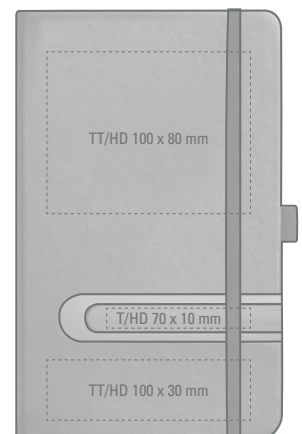

Vorderseite/Frontside