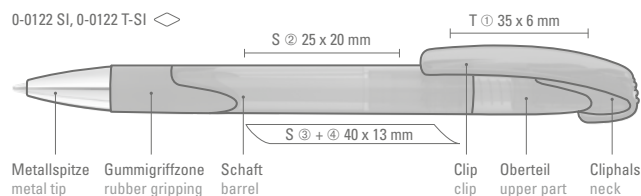

0-0122 SI (● 8-0855)

50-0280

50-7621

50-0340

50-0011

50-0423

50-0001

● 8-0855

0-0122 T-SI (● 8-0856)

50-2925

50-0072

50-1795

50-2271

50-0356

50-0405

50-0003

50-0396

50-0130

50-2077

50-0214

50-1585

50-0326

50-0483

● 8-0856

0-0122 SI: Druckkugelschreiber mit gedeckt glänzendem Gehäuse, schwerer glänzender Metallspitze, geschwungenem Clipdrücker und Gummigriffzone.

0-0122 T-SI: Druckkugelschreiber mit transparent glänzendem Gehäuse, schwerer glänzender Metallspitze, geschwungenem Clipdrücker und Gummigriffzone.

Preis/Stück 0-0122 SI	0,62 €
Preis/Stück 0-0122 T-SI	0,62 €
Mindestbestellmenge	1.000 Stück
Werbeschlüssel	Schaft S, Clip T

0-0122 SI: Retractable ballpoint pen with shiny solid body, heavy shiny metal tip, curved clip push-button and rubberized grip zone.

0-0122 T-SI: Retractable ballpoint pen with shiny transparent body, heavy shiny metal tip, curved clip push-button and rubberized grip zone.

Price/piece 0-0122 SI	0.62 €
Price/piece 0-0122 T-SI	0.62 €
Minimum quantity	1,000 pieces
Advertising code	barrel S, clip T