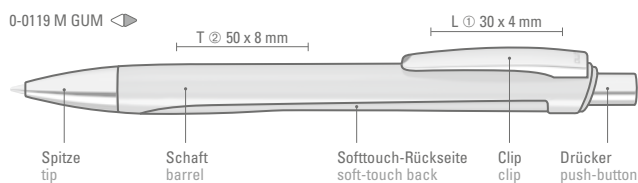

0-0119 M GUM: Druckkugelschreiber mit zweigeteiltem Schaft, aus gedeckt glänzender Vorderseite und gummierter Softtouch-Rückseite unifarben. Metallclip, Spitze und Drücker silber glanzverchromt.

0-0119 M GUM: Retractable ballpoint pen with two-part barrel made of solid shiny front and soft-touch back in one color. Metal clip, tip and push-button chrome plated.

Preis/Stück 0-0119 GUM	0,56 €
Mindestbestellmenge	1.000 Stück
Werbeschlüssel	Schaft T, Clip T
Preis/Stück 0-0119 M GUM	0,71 €
Mindestbestellmenge	1.000 Stück
Werbeschlüssel	Schaft T, Clip L

Price/piece 0-0119 GUM	0.56 €
Minimum quantity	1,000 pieces
Advertising code	barrel T, clip T
Price/piece 0-0119 M GUM	0.71 €
Minimum quantity	1,000 pieces
Advertising code	barrel T, clip L