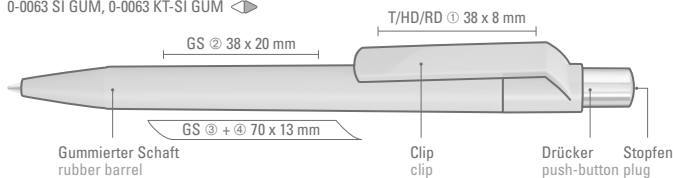

Ab 2.000 Stück können die Modelle farblich kombiniert werden.

You may choose any color combination for orders over 2,000 units.

0-0063 T-SI: Druckkugelschreiber mit transparent glänzendem Gehäuse, silbern glänzendem Drücker mit farbigem Stopfen.

0-0063 T-SI: Retractable ballpoint pen with transparent shiny body, brilliant silver push-button with colored plug.

0-0063 SI GUM: Druckkugelschreiber mit Softtouch-Schaft, gedeckt glänzendem Clip, silbern glänzendem Drücker mit farbigem Stopfen.

0-0063 SI GUM: Retractable ballpoint pen with soft touch barrel, shiny solid clip, brilliant silver push-button with colored plug.

0-0063 KT-SI GUM: Druckkugelschreiber mit Softtouch-Schaft, transparent glänzendem Clip, silbern glänzendem Drücker mit farbigem Stopfen.

0-0063 KT-SI GUM: Retractable ballpoint pen with soft touch barrel, transparent shiny clip, brilliant silver push-button with colored plug.

Preis/Stück 0-0063 T-SI 0,56 €
Mindestbestellmenge 1.000 Stück
Werbeschlüssel Schaft S, Clip T/HD/RD
Preis/Stück 0-0063 SI GUM 0,76 €
Preis/Stück 0-0063 KT-SI GUM 0,76 €
Mindestbestellmenge 1.000 Stück
Werbeschlüssel Schaft GS, Clip T/HD/RD

Price/piece 0-0063 T-SI 0.56 €
Minimum quantity 1,000 pieces
Advertising code barrel S, clip T/HD/RD
Price/piece 0-0063 SI GUM 0.76 €
Price/piece 0-0063 KT-SI GUM 0.76 €
Minimum quantity 1,000 pieces
Advertising code barrel GS, clip T/HD/RD