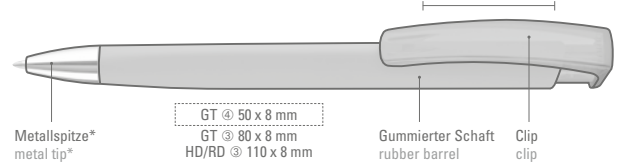

0-0133 GUM: Druckkugelschreiber mit gummiertem Dreikantgehäuse und gedeckt glänzendem Clip.

0-0133 SI GUM: Druckkugelschreiber mit gummiertem Dreikantgehäuse und gedeckt glänzendem Clip und schwerer Metallspitze glanzverchromt.

0-0133 KG-SI GUM: Druckkugelschreiber mit gummiertem Dreikantgehäuse und weiß gedeckt glänzendem Clip und schwerer Metallspitze glanzverchromt.

Preis/Stück 0-0133 GUM	0,55 €
Preis/Stück 0-0133 SI GUM	0,69 €
Preis/Stück 0-0133 KG-SI GUM	0,69 €
Mindestbestellmenge	1.000 Stück
Werbeschlüssel	Schaft GT/HD/RD, Clip T

0-0133 GUM: Retractable ballpoint pen with soft touch triangular body and shiny solid clip.

0-0133 SI GUM: Retractable ballpoint pen with soft touch triangular body and shiny solid clip and heavy chrome plated metal tip.

0-0133 KG-SI GUM: Retractable ballpoint pen with soft touch triangular body and shiny solid white clip and heavy chrome plated metal tip.

Price/piece 0-0133 GUM	0.55 €
Price/piece 0-0133 SI GUM	0.69 €
Price/piece 0-0133 KG-SI GUM	0.69 €
Minimum quantity	1,000 pieces
Advertising code	barrel GT/HD/RD, clip T

0-0133 GUM, 0-0133 SI GUM*, 0-0133 KG-SI GUM* ◇