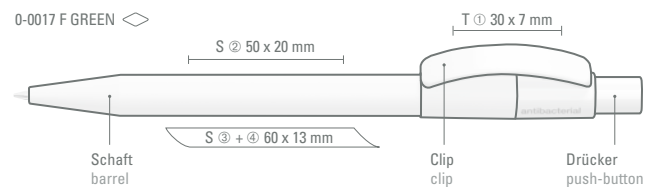

NATUR- FREUNDLICH

Antibakteriell, nicht toxisch,
nachhaltig. Ein langlebiges
Schreibgerät ist ein
Schreibgerät, welches
die Natur liebt.

0-0017 F GREEN: Druckkugelschreiber
mit antibakteriell wirkendem
Kunststoffgehäuse in weiß matt und
Bogenclip.

Preis/Stück 0,42 €
Mindestbestellmenge 1.000 Stück
Werbeschlüssel Schaft S ○, Clip T

0-0017 F GREEN: Retractable ballpoint pen
with antibacterial plastic housing in white
matt and curved clip.

Price/Piece 0,42 €
Minimum quantity 1,000 pieces
Advertising code barrel S ○, clip T