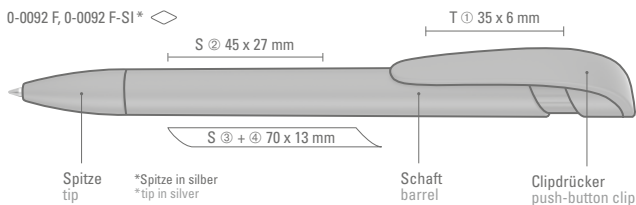

0-0092 F: Druckkugelschreiber mit matt gedecktem Gehäuse und Spitze, mit breitem Bogenclipdrücker.

0-0092 F-SI: Druckkugelschreiber mit matt gedecktem Gehäuse, mit breitem Bogenclipdrücker und silberner Spitze glanzverchromt.

Preis/Stück 0-0092 F 0,32 €
Preis/Stück 0-0092 F-SI 0,52 €
Mindestbestellmenge 1.000 Stück
Werbeschlüssel Schaft S ○, Clip T

0-0092 F: Retractable ballpoint pen with matt solid colored body and tip, wide curved clip button.

0-0092 F-SI: Retractable ballpoint pen with matt solid body, wide curved clip button and silver shiny chrome plated tip.

Price/piece 0-0092 F 0.32 €
Price/piece 0-0092 F-SI 0.52 €
Minimum quantity 1,000 pieces
Advertising code barrel S ○, clip T