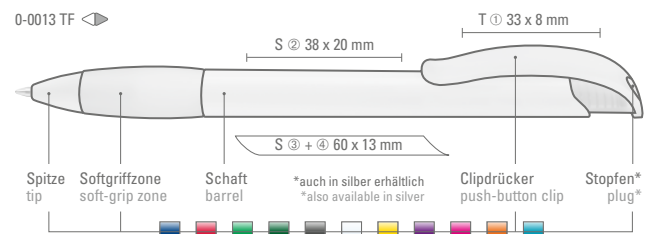

* nicht in weiß erhältlich
* not available in white
** silber metallic
** silver metallic