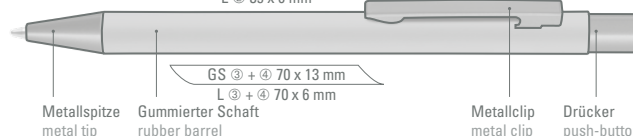

Metallspitze
metal tip

Gummierter Schaft
rubber barrel

Metallclip
metal clip

Drücker
push-button