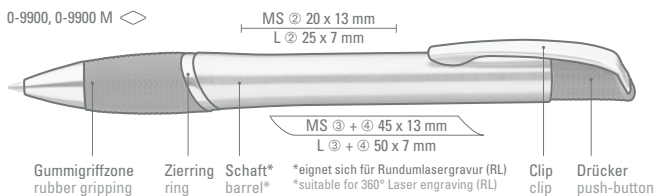

ETUI 0-0917  
Beschreibung auf Seite 284.  
See description on page 284.

0-9900: Metall-Druckkugelschreiber mit glänzenden Gehäuse, schwarzer Gummigriffzone und glanzverchromten Beschlagteilen.

0-9900 M: Metall-Druckkugelschreiber mit farbiger Gummigriffzone, schwarz mattem Gehäuse und Beschlägen.