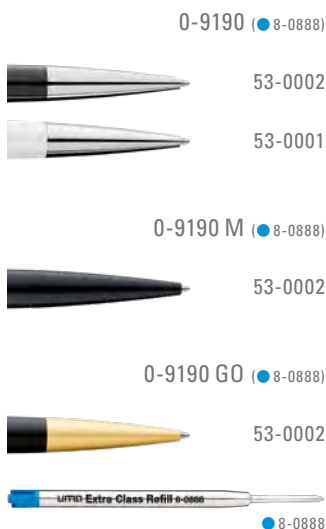

Farb-Code/Minen
Color code/Refills

ELEGANCE
0-9190

ELEGANCE M
0-9190 M

ELEGANCE GO
0-9190 GO

157

Modell eignet sich für Hochglanzlaserung. Siehe Seite 300.

Model is suitable for high gloss laser engraving. See page 300.

Etui Empfehlung
Case suggestion