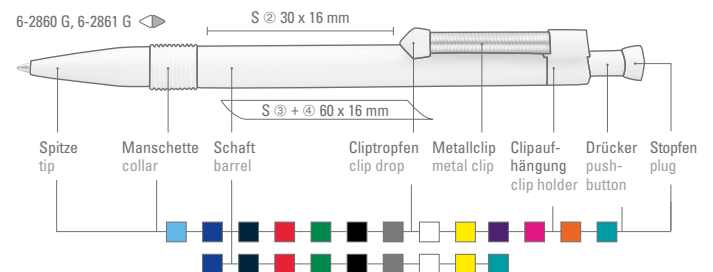

6-2860 G: Druckkugelschreiber mit flexiblen und vernickeltem Metallfederclip.
6-2861 G: Druckkugelschreiber wie 6-2860 G, jedoch mit Metallmanschette als Griffzone.
6-3000: Druckkugelschreiber mit beweglichem Drückerknopf auf vernickelter Metallfeder. Vernickelter Metallnadelclip und Zierring.
6-3100: Druckkugelschreiber mit beweglichem Drückerkopf auf vernickelter Metallfeder. Vernickelter Metallnadelclip und schwere Metallspitze.

Preis/Stück 6-2860 G	0,65 €
Preis/Stück 6-2861 G	0,65 €
Preis/Stück 6-3000	1,09 €
Preis/Stück 6-3100	1,31 €
Mindestbestellmenge	1.000 Stück
Werbeschlüssel	Schaft S ○

6-2860 G: Retractable ballpoint with flexible, nickel-plated springy metal clip.
6-2861 G: Retractable ballpoint pen like 6-2860 G, but with metal-collar grip zone.
6-3000: Ballpoint pen with mobile push-button head on nickel-plated metal spring. Nickel-plated metal clip and decorative ring.
6-3100: Ballpoint pen with mobile push-button head on nickel-plated metal spring. Nickel-plated metal clip and heavy metal tip.

Price/piece 6-2860 G	0.65 €
Price/piece 6-2861 G	0.65 €
Price/piece 6-3000	1.09 €
Price/piece 6-3100	1.31 €
Minimum quantity	1,000 pieces
Advertising code	barrel S ○