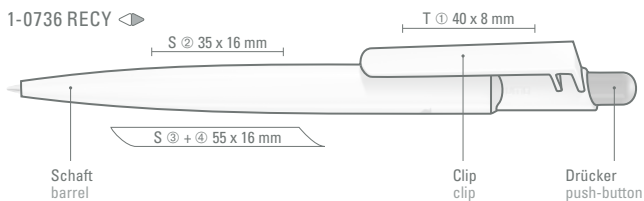

1-0736 RECY ◀

Das Modell VITAN finden Sie auf Seite 143.

The model VITAN can be found on page 143.

1-0736 RECY: Druckkugelschreiber mit großem Clip an verstärkter Clipanbindung mit gedeckt glänzendem Gehäuse aus 100% recyceltem Kunststoff.