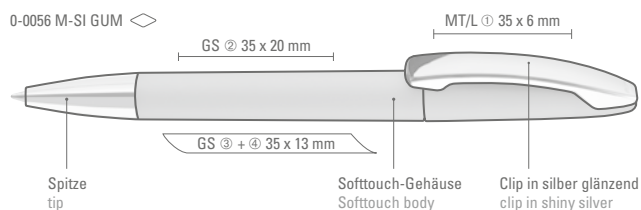

0-0056 T-SI: Drehkugelschreiber mit transparent glänzendem Gehäuse und silber glänzender Spitze.

0-0056 TM-SI: Drehkugelschreiber mit transparent glänzendem Gehäuse. Metallclip und Spitze glanzverchromt.

0-0056 M-SI GUM: Drehkugelschreiber mit farbigem Softtouch-Gehäuse, silber glänzender Spitze und glänzendem Metallclip.

Preis/Stück 0-0056 T-SI	0,68 €
Mindestbestellmenge	1.000 Stück
Werbeschlüssel	Schaft S, Clip T
Preis/Stück 0-0056 TM-SI	0,98 €
Mindestbestellmenge	1.000 Stück
Werbeschlüssel	Schaft S, Clip MT/L
Preis/Stück 0-0056 M-SI GUM	1,31 €
Mindestbestellmenge	1.000 Stück
Werbeschlüssel	Schaft GS, Clip MT/L

0-0056 T-SI: Twist ballpoint pen with shiny transparent body and shiny silver tip.

0-0056 TM-SI: Twist ballpoint pen with transparent shiny body, metal clip and tip chrome plated.

0-0056 M-SI GUM: Twist ballpoint pen with colored soft touch housing, metal clip and tip in shiny silver.

Price/piece 0-0056 T-SI	0.68 €
Minimum quantity	1,000 pieces
Advertising code	barrel S, clip T
Price/piece 0-0056 TM-SI	0.98 €
Minimum quantity	1,000 pieces
Advertising code	barrel S, clip MT/L
Price/piece 0-0056 M-SI GUM	1.31 €
Minimum quantity	1,000 pieces
Advertising code	barrel GS, clip MT/L