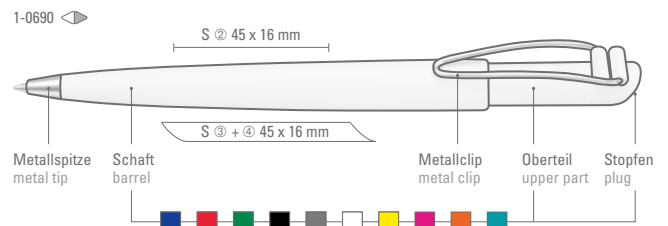

1-0735 (●●8-0877)
1-0690 (●●8-0855)

- 01-0286
- 01-0200
- 01-0340
- 01-0002
- 01-0428
- 01-0001
- 01-0108
- 01-0219
- 01-0172
- 01-3262

- ●●8-0877
- ●●8-0855

1-0765 T (●●8-0866)

- 01-2747
- 01-0199
- 01-0336
- 01-0425
- 01-CG01
- 01-0116
- 01-0227
- 01-0151

- ●●8-0866

1-0735: Druckkugelschreiber mit großem gedeckten Gehäuse und großem Clip an genoppeter Clipaufhängung.

1-0690: Druckkugelschreiber mit vernickeltem Metallbiegeclip und Metallspitze.

1-0765 T: Druckkugelschreiber mit transparent gefrostetem Schaft und großem Clip an genoppeter Clipaufhängung.

Preis/Stück 1-0735	0,41 €
Preis/Stück 1-0765 T	0,53 €
Mindestbestellmenge	1.000 Stück
Werbeschlüssel	Schaft S ○, Clip S
Preis/Stück 1-0690	1,06 €
Mindestbestellmenge	1.000 Stück
Werbeschlüssel	Schaft S ○

1-0735: Retractable ballpoint pen with solid body and large clip on nubbed clip holder.

1-0690: Retractable ballpoint pen with flexible nickel-plated metal clip and metal tip.

1-0765 T: Retractable ballpoint pen with transparent frosted barrel and large clip on nubbed clip holder.

Price/piece 1-0735	0.41 €
Price/piece 1-0765 T	0.53 €
Minimum quantity	1,000 pieces
Advertising code	barrel S ○, clip S
Price/piece 1-0690	1.06 €
Minimum quantity	1,000 pieces
Advertising code	barrel S ○