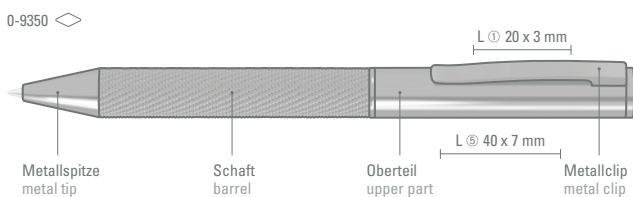

0-9350: Metall-Drehkugelschreiber glänzend lackiert, mit echtem Meshband um den Schaft, Softdrehmechanik und gefedertem Metallclip.

0-9352 R: Metall-Rollerball glänzend lackiert, mit echtem Meshband um den Schaft und gefedertem Metallclip.

Preis/Stück 0-9350	6,87 €
100 Stück	687,00 €
Werbeschlüssel	Oberteil L, Clip L
Preis/Stück 0-9352 R	8,30 €
100 Stück	830,00 €
Werbeschlüssel	Kappe L, Clip L

0-9350: Metal twist ballpoint pen shiny lacquered, with real mesh band around the barrel, soft twist mechanism and spring-mounted metal clip.

0-9352 R: Metal roller ball shiny lacquered, with real mesh band around the barrel, soft twist mechanism and spring-mounted metal clip.

Price/piece 0-9350	6.87 €
Minimum quantity	100 pieces
Advertising code	upper part L, clip L
Price/piece 0-9352 R	8.30 €
Minimum quantity	100 pieces
Advertising code	cap L, clip L