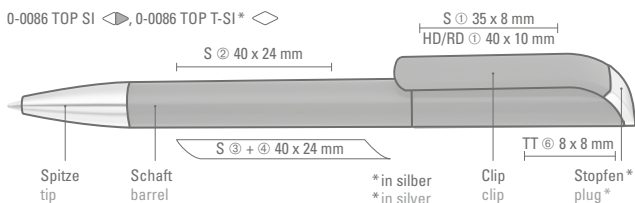

Ab 2.000 Stück können die Modelle farblich kombiniert werden.
You may choose any color combination for orders over 2.000 units.

0-0086 TOP SI ◀, 0-0086 TOP T-SI * ▷