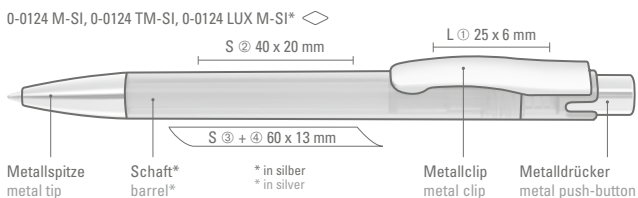

● 8-0856

0-0124 LUX M-SI (● 8-0855)

50-0004

● 8-0855

0-0124 M-SI: Druckkugelschreiber mit gedeckt glänzendem Gehäuse, schwerer Metallschreibe, Metallspitze, Metalldrücker und Metallclip glanzverchromt.

0-0124 TM-SI: Druckkugelschreiber mit transparent glänzendem Gehäuse, schwerer Metallschreibe, Metallspitze, Metalldrücker und Metallclip glanzverchromt.