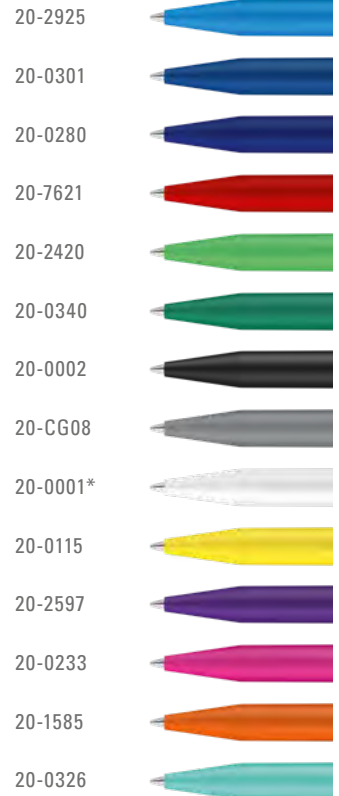

0-0037 (● 8-0865)
0-0037 GUM (● 8-0865)