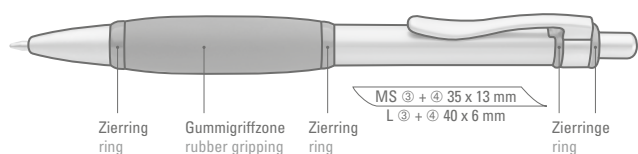

0-9415 ◊

0-9438: Druckkugelschreiber mit lackiertem Aluminium-Schaft, schwarzer Gummigriffzone und Metallclip.

0-9415: Metall-Druckkugelschreiber mit glänzend lackiertem Schaft, Drücker, Clip und Spitze. Weiche, große Gummigriffzone und transparente Zierringe uni-farben.