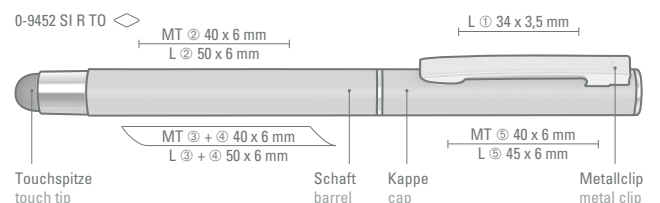

0-9450 SI TO (● 8-0855)

0-9452 SI R TO (●● 8-0806)

58-2995

58-0293

58-0654

58-0201

58-0376

58-0355

58-0002

58-0422

58-0004

58-0001

58-0106

58-0269

58-0241

58-1585

58-2397

● 8-0855

●● 8-0806

0-9450 SI TO: Metall-Drehkugelschreiber mit matter Oberfläche, Metallclip, Metallspitze und Drücker in silber glänzend mit gummiertem Schaftende für die Touchscreensteuerung.

0-9452 SI R TO: Metall-Rollerball mit matter Oberfläche, Metallclip und Zierring in silber glänzend mit gummiertem Schaftende für die Touchscreensteuerung, Griffzone schwarz.

Preis/Stück 0-9450 SI TO 2,05 €
Mindestbestellmenge 300 Stück
Werbeschlüssel Schaft MS/L, Clip L, Kappe MT/L

Preis/Stück 0-9452 SI R TO 2,59 €
Mindestbestellmenge 300 Stück
Werbeschlüssel Schaft MT/L, Clip L, Kappe MT/L

0-9450 SI TO: Metal twist ballpoint pen with matt finished surface, metal clip, metal tip and push-button in shiny silver, black rubber ball for writing on a Pad.

0-9452 SI R TO: Metal rollerball with matt finished surface, metal clip and ring in shiny silver with black rubber ball for writing on a Pad. Black grip zone.

Price/piece 0-9450 SI TO 2.05 €
Minimum quantity 300 pieces
Advertising code barrel MS/L, clip L, cap MT/L

Price/piece 0-9452 SI R TO 2.59 €
Minimum quantity 300 pieces
Advertising code barrel MT/L, clip L, cap MT/L