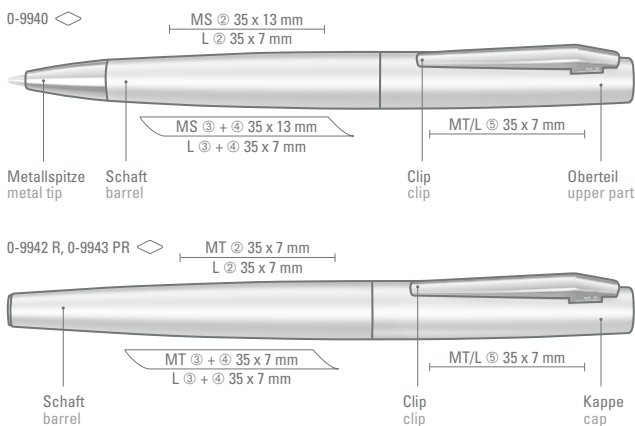

**Patronen-Roller-System/uma cartridge roller system**

0-9940: Metall-Drehkugelschreiber mit matt lackiertem Gehäuse und Softdrehmechanik. Metallclip, Spitze und Stopfen glanzverchromt.

0-9942 R: Metall-Rollerball mit matt lackiertem Gehäuse. Metallclip, Spitze und Stopfen glanzverchromt.