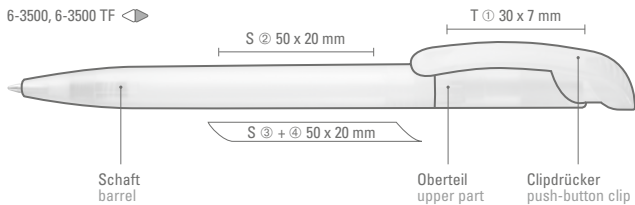

* Clipdrücker und Gummigriffzone bei 6-3500 und 6-3510 auch in hellblau erhältlich.

* Push-button Clip and rubber gripping 6-3500 and 6-3510 also available in light blue.

6-3500, 6-3500 TF ◀

6-3510, 6-3510 TF ◀