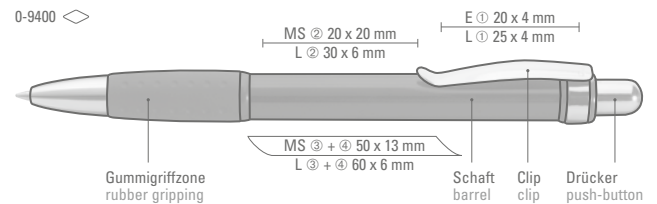

0-9400 (● 8-0883)

20-0002

20-0286

20-0186

20-0341

20-0430

20-0136

20-0266

20-0227

● 8-0883

0-9480 L (● 8-0883)

20-0002

20-2747

20-0187

20-3435

20-0004

● 8-0883

0-9400: Druckkugelschreiber mit Aluminium-Schaft, Metallclip und farbiger Gummigriffzone.

0-9480 L: Metall-Druckkugelschreiber mit lackiertem Aluminium-Schaft, Metallclip und Griffzone mit Ringdesign glanzverchromt.

Preis/Stück 0-9400	0,93 €
Preis/Stück 0-9480 L	0,99 €
Mindestbestellmenge	300 Stück
Werbeschlüssel	Schaft MS/L, Clip E/L

0-9400: Retractable ballpoint pen with aluminium barrel, metal clip and colored rubber gripping.

0-9480 L: Retractable metal ballpoint pen with coated aluminium body, metal clip and ring-design grip zone brilliant chrome plated.

Price/piece 0-9400	0.93 €
Price/piece 0-9480 L	0.99 €
Minimum quantity	300 pieces
Advertising code	barrel MS/L, clip E/L

0-9400 ◊