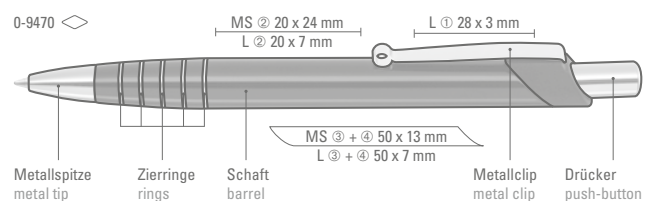

0-9460 (● 8-0883)

53-0002

53-2756

53-0179

53-3425

53-0004

● 8-0883

0-9470 (● 8-0883)

53-0002

53-0001

53-2756

53-0179

53-3425

53-0004

● 8-0883

0-9460: Metall-Druckkugelschreiber mit glanz verchromten Beschlägen.

0-9470: Metalldruckkugelschreiber mit silbernen Zierringen im Schaft und elastischem Metallclip. Spitze und Drücker in silber glänzend.

Preis/Stück 0-9460	1,42 €
Preis/Stück 0-9470	1,41 €
Mindestbestellmenge	300 Stück
Werbeschlüssel	Schaft MS/L, Clip L

0-9460: Metal ballpoint pen with glossy chrome fittings.

0-9470: Retractable metal ballpoint pen with silver rings in the barrel, elastic metal clip. Shiny silver tip and push-button.

Price/piece 0-9460	1.42 €
Price/piece 0-9470	1.41 €
Minimum quantity	300 pieces
Advertising code	barrel MS/L, clip L