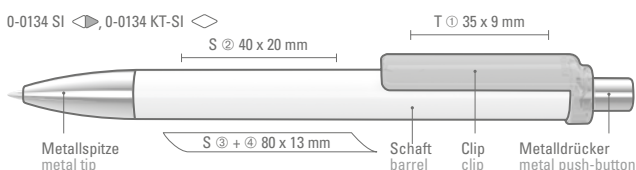

0-0134 SI: Druckkugelschreiber mit gedeckt glänzendem Gehäuse. Metallspitze und Metalldrücker glanzverchromt.

0-0134 SI VIS: Druckkugelschreiber FASHION SI mit digitalem Folien-transferdruck auf dem Schaft, Clip gedeckt glänzend. Metallspitze und Metalldrücker glanzverchromt.

0-0134 KT-SI: Druckkugelschreiber mit gedeckt glänzendem Schaft in weiß oder schwarz, Clip transparent glänzend. Metallspitze und Metalldrücker glanzverchromt.

0-0134 KT-SI VIS: Druckkugelschreiber FASHION KT-SI mit digitalem Folien-transferdruck auf dem Schaft, Clip transparent glänzend. Metallspitze und Metalldrücker glanzverchromt.

Preis/Stück
0-0134 SI, 0-0134 KT-SI 0,73 €
0-0134 SI VIS, 0-0134 KT-SI VIS 1,29 €
Mindestbestellmenge 1.000 Stück
Werbeschlüssel
0-0134 SI, 0-0134 KT-SI Schaft S ○, Clip T
0-0134 SI VIS, 0-0134 KT-SI VIS Schaft V, Clip T

0-0134 SI: Retractable ballpoint pen with shiny solid body. Metal tip and metal push button chrome plated.

0-0134 SI VIS: FASHION SI retractable ballpoint pen with digital foil transfer imprint on the barrel, clip shiny solid. Metal tip and metal push button chrome plated.

0-0134 KT-SI: Retractable ballpoint pen with shiny solid barrel in white or black, clip shiny transparent. Metal tip and metal push button chrome plated.

0-0134 KT-SI VIS: FASHION KT-SI retractable ballpoint pen with digital foil transfer imprint on the barrel, clip shiny transparent. Metal tip and metal push button chrome plated.

Price/piece
0-0134 SI, 0-0134 KT-SI 0.73 €
0-0134 SI VIS, 0-0134 KT-SI VIS 1.29 €
Minimum quantity 1,000 pieces
Advertising code
0-0134 SI, 0-0134 KT-SI barrel S ○, clip T
0-0134 SI VIS, 0-0134 KT-SI VIS barrel V, clip T