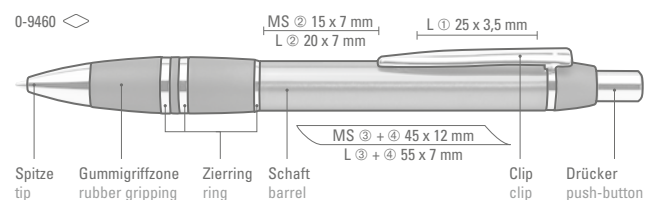

0-9460 (● 8-0883)

53-0002

53-2756

53-0179

53-3425

53-0004

● 8-0883

0-9470 (● 8-0883)

53-0002

53-0001

53-2756

53-0179

53-3425

53-0004

● 8-0883

0-9460: Metall-Druckkugelschreiber mit glanz verchromten Beschlägen.

0-9470: Metalldruckkugelschreiber mit silbernen Zierringen im Schaft und elastischem Metallclip. Spitze und Drücker in silber glänzend.

Preis/Stück 0-9460	1,42 €
Preis/Stück 0-9470	1,41 €
Mindestbestellmenge	300 Stück
Werbeschlüssel	Schaft MS/L, Clip L

0-9460: Metal ballpoint pen with glossy chrome fittings.

0-9470: Retractable metal ballpoint pen with silver rings in the barrel, elastic metal clip. Shiny silver tip and push-button.

Price/piece 0-9460	1.42 €
Price/piece 0-9470	1.41 €
Minimum quantity	300 pieces
Advertising code	barrel MS/L, clip L