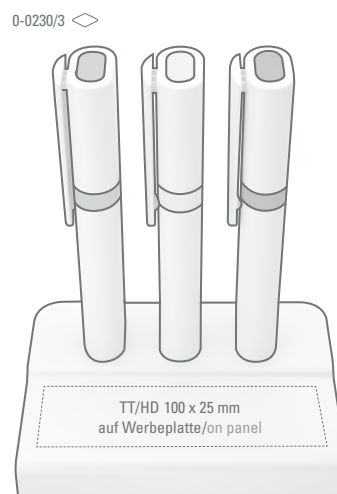

Farb-Code (Schreibfarben)
Color code (Ink colors)

0-0200	
50-0225	
50-7481	
50-0809	
50-1575	
50-2915	

Modell auf Anfrage auch mit blauem oder orangem Textmarker.

On request the item is available with blue and orange highlighter.

0-0230/3: Textmarkerständer für 3 Textmarker mit großer Werbefläche. Standard Textmarker-Schreibfarbe magenta, gelb und grün.

Preis/Stück 0-0230/3	3,07 €
Mindestbestellmenge	300 Stück
Werbeschlüssel	TT, HD auf Werbeplatte
Werbeschlüssel auf Textmarker	Schaft P, Clip P

0-0230/3: Highlighter rack for three text markers with a big advertising space. Standard writing colors for the highlighter are yellow, green and magenta.

Price/piece 0-0230/3	3,07 €
Minimum quantity	300 pieces
Advertising code	TT, HD on panel
Advertising code on highlighter	barrel P, clip P

TEXTMARKER SET SI
HIGHLIGHTER SET SI
0-0200/3 SI

BESCHREIBUNG
DESCRIPTION

0-0200/3 SI: Silberfarbene Set-Box in Köcherform mit 3 Textmarkern (0-0200) in verschiedenen Schreibfarben (gelb/grün/magenta), Textmarkergehäuse in schwarz. Auch mit Klebebanderole erhältlich. Preis auf Anfrage.

Preis/Stück 0-0200/3 SI	2,16 €
Mindestbestellmenge	300 Stück
Werbeschlüssel	Schaft P, Clip P, Box S, TT

0-0200/3 SI: Quiver-shaped set box in silver with 3 highlighters (0-0200) in various ink colors (yellow/green/magenta) and text marker body in black. Also available with adhesive banderole. Price on request.

Price/piece 0-0200/3 SI	2,16 €
Minimum quantity	300 pieces
Advertising code	barrel P, clip P, box S, TT

Farb-Code (Schreibfarben)
Color code (Ink colors)

0-0200	
50-0225	
50-7481	
50-0809	
50-1575	
50-2915	

0-0200/3 SI ◊