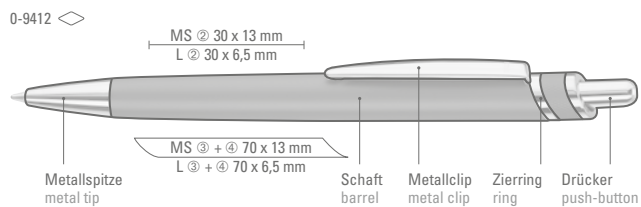

0-9412: Metall-Druckkugelschreiber mit glanzverchromten glänzenden Beschlagteilen und matt lackiertem Aluminium-Schaft.

Preis/Stück 0-9412
Mindestbestellmenge
Werbeschlüssel

1,36 €
300 Stück
Schaft MS/L

0-9412: Metal retractable ballpoint pen with brilliant chrome plated fittings and matt lacquered aluminum barrel.

Price/piece 0-9412
Minimum quantity
Advertising code

1.36 €
300 pieces
barrel MS/L