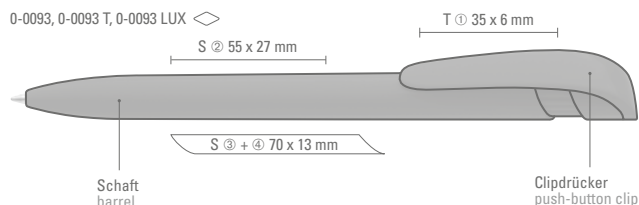

YES

YES, YES transparent, YES LUX

Recycelte
Variante
YES RECY
Seite / page 245

0-0093, 0-0093 T, 0-0093 LUX ◊