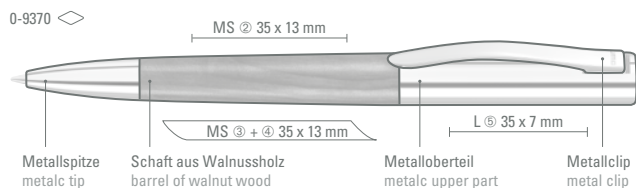

Metallspitze metal tip
Schaft aus Walnussholz barrel of walnut wood
Metalloberteil metal upper part
Metallclip metal clip