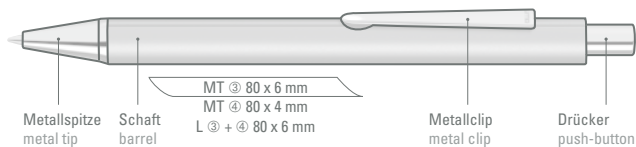

Farb-Code/Minen
Color code/Refills

PYRA
0-9733 **new!**

PYRA GUM
0-9733 GUM **new!**

PYRA M GUM
0-9733 M GUM **new!**

187

Modell eignet sich für Hochglanzlaserung. Siehe Seite 301.
Model is suitable for high gloss laser engraving. See page 301.

0-9733 ◊

0-9733 GUM, 0-9733 M GUM ◊

0-9733: Metall-Druckkugelschreiber mit Dreikantgehäuse und matter Oberfläche, Metallclip, Metallspitze und Drücker in silber glänzend.

0-9733 GUM: Metall-Druckkugelschreiber mit gummiertem Dreikantgehäuse, Metallclip, Metallspitze und Drücker in silber glänzend.

0-9733 M GUM: Metall-Druckkugelschreiber mit gummiertem Dreikantgehäuse, Metallclip, Metallspitze und Drücker in schwarz matt.

Preis/Stück 0-9733 1,58 €
Mindestbestellmenge 300 Stück
Werbeschlüssel Schaft MT/L

Preis/Stück 0-9733 GUM 1,92 €
Mindestbestellmenge 300 Stück
Werbeschlüssel Schaft GT/L

Preis/Stück 0-9733 M GUM 1,92 €
Mindestbestellmenge 300 Stück
Werbeschlüssel Schaft GT/L

0-9733: Metal push ballpoint pen with rubberized triangular barrel and matt finish, metal clip, metal tip and push button in shiny silver.

0-9733 GUM: Metal push ballpoint pen with rubberized triangular barrel, metal clip, metal tip and push button in shiny silver.

0-9733 M GUM: Metal push ballpoint pen with rubberized triangular barrel, metal clip, metal tip and push button in matt black.

Price/piece 0-9733 1.58 €
Minimum quantity 300 pieces
Advertising code barrel MT/L

Price/piece 0-9733 GUM 1.92 €
Minimum quantity 300 pieces
Advertising code barrel GT/L

Price/piece 0-9733 M GUM 1.92 €
Minimum quantity 300 pieces
Advertising code barrel GT/L

PYRA

PYRA, PYRA GUM, PYRA M GUM