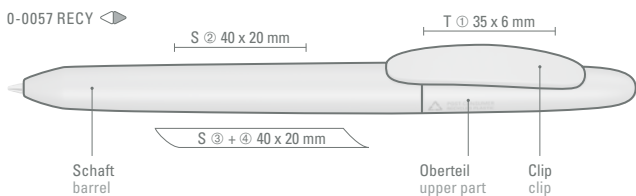

Ab 2.000 Stück können alle Teile frei miteinander kombiniert werden.

You may choose any color combination for orders over 2,000 units.

0-0057 RECY: Drehkugelschreiber unifarben mit gedeckt mattem Gehäuse aus 100% recyceltem Post-Consumer-Kunststoff.

0-0057 RECY: Twist ballpoint pen with matt solid housing made of 100% recycled post-consumer plastic.

Preis/Stück 0-0057 RECY 0,65 €
Mindestbestellmenge 1.000 Stück
Werbeschlüssel Schaft S, Clip T

Price/piece 0-0057 RECY 0.65 €
Minimum quantity 1,000 pieces
Advertising code barrel S, clip T