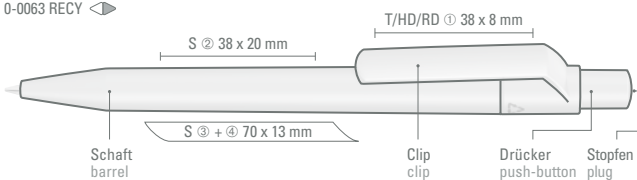

Ab 2.000 Stück können alle Teile frei
einander kombiniert werden.

You may choose any color combination
for orders over 2,000 units.

0-0017 RECY: Druckkugelschreiber uni-
farben mit gedeckt glänzendem Bogen-
clip und Drücker, sowie matt gedecktem
Schaft aus 100 % recyceltem Post-
Consumer-Kunststoff. Die Modelle sind
mit Recyclingzeichen gekennzeichnet.
Drücker optional in verschiedenen
gedeckt glänzenden Farben (Standard
ABS) erhältlich. Aufgrund der Besonder-
heit des Materials (Post-Consumer
Recycled Plastic) sind produktionstech-
nische Farbschwankungen gegeben.

0-0017 RECY: Retractable ballpoint pen
with curved clip and pusher in solid
shiny, matt solid barrel all made of 100 %
recycled post-consumer plastic. The
models are marked with recycling marks.
Push-buttons optionally available in
various solid shiny colors (standard
ABS). Due to the special nature of the
material (Post-Consumer Recycled
Plastic) production-related variations
are possible.

Preis/Stück 0-0017 RECY 0,39 €
Mindestbestellmenge 1.000 Stück
Werbeschlüssel Schaft S ◯, Clip T

Price/piece 0-0017 RECY 0.39 €
Minimum quantity 1,000 pieces
Advertising code barrel S ◯, clip T