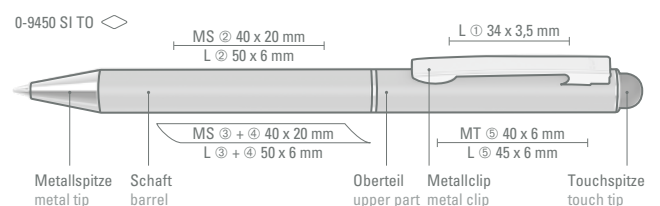

0-9450 SI TO (● 8-0855)

0-9452 SI R TO (●● 8-0806)

58-2995

58-0293

58-0654

58-0201

58-0376

58-0355

58-0002

58-0422

58-0004

58-0001

58-0106

58-0269

58-0241

58-1585

58-2397

● 8-0855

●● 8-0806

0-9450 SI TO: Metall-Drehkugelschreiber mit matter Oberfläche, Metallclip, Metallspitze und Drücker in silber glänzend mit gummiertem Schaftende für die Touchscreensteuerung.

0-9452 SI R TO: Metall-Rollerball mit matter Oberfläche, Metallclip und Zierring in silber glänzend mit gummiertem Schaftende für die Touchscreensteuerung, Griffzone schwarz.

Preis/Stück 0-9450 SI TO 2,05 €
Mindestbestellmenge 300 Stück
Werbeschlüssel Schaft MS/L, Clip L, Kappe MT/L

Preis/Stück 0-9452 SI R TO 2,59 €
Mindestbestellmenge 300 Stück
Werbeschlüssel Schaft MT/L, Clip L, Kappe MT/L

0-9450 SI TO: Metal twist ballpoint pen with matt finished surface, metal clip, metal tip and push-button in shiny silver, black rubber ball for writing on a Pad.

0-9452 SI R TO: Metal rollerball with matt finished surface, metal clip and ring in shiny silver with black rubber ball for writing on a Pad. Black grip zone.

Price/piece 0-9450 SI TO 2.05 €
Minimum quantity 300 pieces
Advertising code barrel MS/L, clip L, cap MT/L

Price/piece 0-9452 SI R TO 2.59 €
Minimum quantity 300 pieces
Advertising code barrel MT/L, clip L, cap MT/L