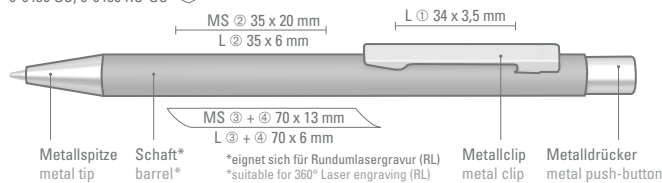

0-9450 GO, 0-9450 RO-GO