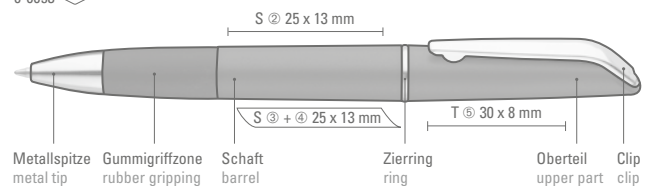

0-0053: Drehkugelschreiber mit Gummigriffzone in schwarz. Metallclip, Zierring und Metallschneidspitze in silber glänzend.

0-0053 R: Rollerball mit gedeckt glänzendem Gehäuse. Zierring und Metallclip glanzverchromt. Passender Rollerball zu Modell 0-0053.

0-0053 PR: Patronenroller mit gedeckt glänzendem Gehäuse, Metallclip, Zierring glanzverchromt. Das Patronen-Roller-System, ähnlich dem Prinzip des Füllhalters, ist mit Standard-Tintenpatronen wieder auffüllbar.

Preis/Stück 0-0053	0,99 €
Mindestbestellmenge	1.000 Stück
Werbeschlüssel	Schaft S, Kappe T
Preis/Stück 0-0053 R	1,28 €
Preis/Stück 0-0053 PR	1,99 €
Mindestbestellmenge	1.000 Stück
Werbeschlüssel	Schaft T, Kappe T

0-0053: Twist ballpoint pen with rubber grip zone in black and solid shiny barrel. Metal clip, metal tip and ring silver chromed.

0-0053 R: Rollerball pen with shiny solid colored body. Gloss-chrome ring and metal clip. Matching rollerball for model 0-0053.

0-0053 PR: Cartridge roller with metal clip, ring silver chromed. The cartridge roller system operates on the same principle as the fountain pen and can be refilled with standard ink cartridges.

Price/piece 0-0053	0.99 €
Minimum quantity	1,000 pieces
Advertising code	barrel S, cap T
Price/piece 0-0053 R	1.28 €
Price/piece 0-0053 PR	1.99 €
Minimum quantity	1,000 pieces
Advertising code	barrel T, cap T

0-0053 ◊