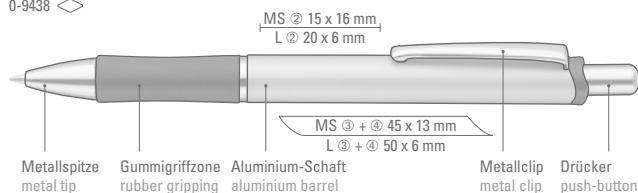

0-9415 ◊

0-9438: Druckkugelschreiber mit lackiertem Aluminium-Schaft, schwarzer Gummigriffzone und Metallclip.

0-9415: Metall-Druckkugelschreiber mit glänzend lackiertem Schaft, Drücker, Clip und Spitze. Weiche, große Gummigriffzone und transparente Zierringe uni-farben.