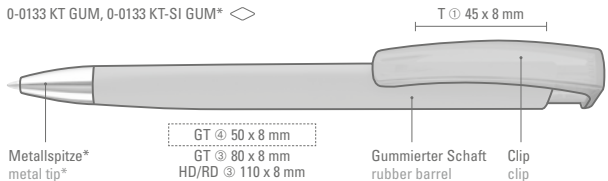

UMA
PRIME

0-0133 KT GUM, 0-0133 KT-SI GUM* ◊