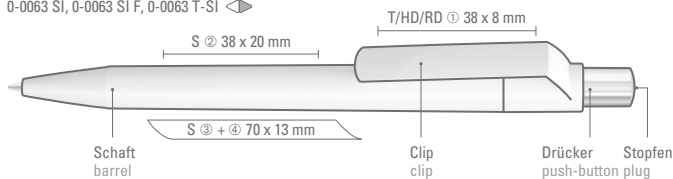

* Farben nicht für 0-0063 KT-SI GUM erhältlich
* Colors not available for 0-0063 KT-SI GUM

0-0063 SI, 0-0063 SI F, 0-0063 T-SI ◀

0-0063 SI GUM, 0-0063 KT-SI GUM ◀