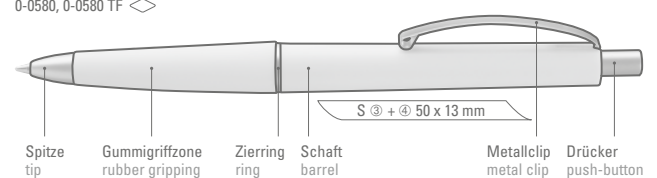

0-0580 (● 8-0854)

50-0002

50-0001

0-0580 TF (● 8-0854)

50-0072

50-1795

50-2271

50-0356

50-0405

50-0396

50-2077

50-0214

50-1585

● 8-0854

0-0580: Druckkugelschreiber mit Gummigriffzone und geschwungenem Metallclip. Schaft und Griffzone unifarben. Drücker, Zierring und Spitze in matt silber.

0-0580 TF: Druckkugelschreiber mit transparent gefrostetem Schaft und Gummigriffzone. Geschwungener Metallclip. Drücker, Zierring und Spitze in matt silber.

Preis/Stück 0-0580	0,36 €
Preis/Stück 0-0580 TF	0,36 €
Mindestbestellmenge	1.000 Stück
Werbeschlüssel	Schaft S

0-0580 TF: Retractable ballpoint pen with transparent frosted barrel and rubber gripping. Curved metal clip. Push-button, ring and tip in matt silver.

0-0580: Retractable ballpoint pen with rubber gripping and curved metal clip. Barrel and grip zone in one solid color. Push-button, ring and tip in matt silver.

Price/piece 0-0580	0.36 €
Price/piece 0-0580 TF	0.36 €
Minimum quantity	1,000 pieces
Advertising code	barrel S

0-0580, 0-0580 TF ◇