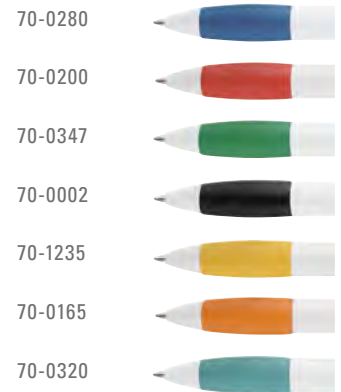

0-0011 (● 8-0877)

Siehe weitere VIS-Modelle S. 86/87.
See other VIS models, p. 86/87.

Ab 2.000 Stück können die Modelle farblich kombiniert werden.

0-0013 TF: Druckkugelschreiber mit transparent gefrostedem Gehäuse, gepolsterter Softgriffzone und Clipdrückermechanik. Großer Bogenclip mit Drückerstopfen.

0-0011 T: Druckkugelschreiber mit glänzender transparentem Gehäuse, gepolsterter Softgriffzone und Clipdrückermechanik. Leicht gebogener Clip. Drückerstopfen silber metallic.

0-0011: Druckkugelschreiber mit gepolsterter Softgriffzone und Clipdrückermechanik. Leicht gebogener Clip. Clipdrücker, Schaft und Spitze unifarben weiß. Stopfen und gepolsterte Softgriffzone unifarben. Ebenfalls Standard: alle Teile komplett unifarben mit silbernem Stopfen.

Preis/Stück 0-0013 TF	0,58 €
Preis/Stück 0-0011 T	0,58 €
Preis/Stück 0-0011	0,51 €
Mindestbestellmenge	1.000 Stück
Werbeschlüssel	Schaft S ○, Clip T

You may choose any color combination for orders over 2,000 units.

0-0013 TF: Retractable ballpoint pen with transparent frosted body, soft-grip zone and push-button clip. Curved clip with push-button terminal.

0-0011 T: Retractable ballpoint pen with glossy transparent body, soft-grip zone and push-button clip. Slightly curved clip. Push-button terminal in metallic silver.

0-0011: Retractable ballpoint pen with soft-grip zone and push-button clip. Slightly curved clip. Clip push-button, barrel and tip in solid white. Pen terminal and padded soft-grip zone in one solid color. All parts come standard in the same color with silver terminal, too.

Price/piece 0-0013 TF	0.58 €
Price/piece 0-0011 T	0.58 €
Price/piece 0-0011	0.51 €
Minimum quantity	1,000 pieces
Advertising code	barrel S ○, clip T