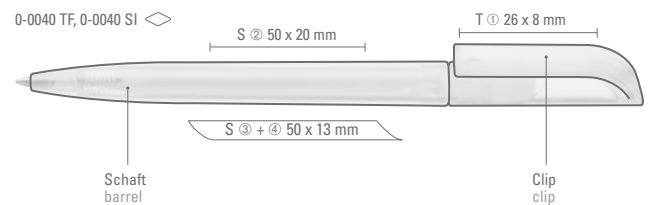

0-0040 SI (● 8-0854)

58-0004

0040 TF (● 8-0854)

50-2925

50-0072

50-1795

50-2271

50-0356

50-0405

50-0003

50-0396

50-0130

50-2077

50-0214

50-1585

● 8-0854

0-0040 SI: Matt silberner Kugelschreiber mit Drehmechanik.

0-0040 TF: Kugelschreiber mit Drehmechanik und transparent gefrostetem Gehäuse.

Preis/Stück 0-0040 SI	0,29 €
Preis/Stück 0-0040 TF	0,21 €
Mindestbestellmenge	1.000 Stück
Werbeschlüssel	Schaft S, Clip S

0-0040 SI: Twist-action ballpoint pen in matt silver.

0-0040 TF: Twist-action ballpoint pen with transparent frosted body.

Price/piece 0-0040 SI	0.29 €
Price/piece 0-0040 TF	0.21 €
Minimum quantity	1,000 pieces
Advertising code	barrel S, clip S

0-0040 TF, 0-0040 SI ◊