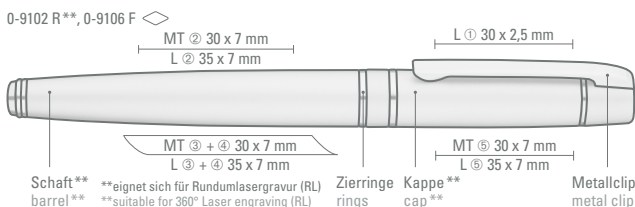

0-9100: Metall-Drehkugelschreiber mit Softdrehmechanik und gefedertem Clip. Beschlagteile glanzverchromt.

0-9100 GO: Metall-Drehkugelschreiber mit Softdrehmechanik und gefedertem Clip. Beschlagteile vergoldet.

0-9102 R: Metall-Rollerball mit gefedertem Clip und rutschfester, schwarzer Gummi-griffzone. Beschlagteile glanzverchromt.

0-9106 F: Metall-Füllfederhalter mit Iridiumfeder und gefedertem Clip. Beschlagteile glanzverchromt.

0-9107 B: Metall-Drehbleistift (0,7 mm), mit gefedertem Clip. Beschlagteile glanzverchromt.

Preis/Stück 0-9100	5,44 €
Preis/Stück 0-9100 GO	6,87 €
Preis/Stück 0-9107 B	6,87 €
Mindestbestellmenge	100 Stück
Werbeschlüssel	Schaft MS/L/RL, Clip L*, Kappe MT/L/RL

Preis/Stück 0-9102 R	6,87 €
Preis/Stück 0-9106 F	9,73 €
Mindestbestellmenge	100 Stück
Werbeschlüssel	Schaft MT/L/RL, Clip L*, Kappe MT/L/RL

0-9100: Metal twist ballpoint pen with smooth turning mechanics and spring-mounted clip. Gloss-chrome fittings.

0-9100 GO: Metal twist ballpoint pen with smooth turning mechanics and spring-mounted clip. Fittings gold-plated.

0-9102 R: Metal rollerball with spring mounted clip and no-slip black rubberized grip zone. Gloss-chrome fitting.

0-9106 F: Metal fountain pen with iridium spring and spring-mounted clip. Body components gloss chrome-plated.

0-9107 B: Metal propelling pencil (0,7 mm) with spring-mounted clip. Body parts gloss chrome-plated.

Price/piece 0-9100	5.44 €
Price/piece 0-9100 GO	6.87 €
Price/piece 0-9107 B	6.87 €
Minimum quantity	100 pieces
Advertising code	barrel MS/L/RL, clip L*, cap MT/L/RL

Price/piece 0-9102 R	6.87 €
Price/piece 0-9106 F	9.73 €
Minimum quantity	100 pieces
Advertising code	barrel MT/L/RL, clip L*, cap MT/L/RL