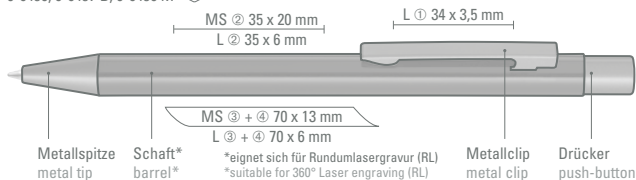

0-9450: Metall-Druckkugelschreiber mit
glänzendem Gehäuse, Metallclip, Metall-
spitze und Drücker in GUN metallic.

0-9457 B: Metall-Druckbleistift (0,7 mm)
mit glänzendem Gehäuse, Metallclip,
Metallspitze und Drücker in GUN metallic.
Mit Radiergummi im Drücker.

0-9450 M: Metall-Druckkugelschreiber
mit mattem Gehäuse, Metallclip, Metall-
spitze und Drücker in GUN metallic.

0-9450: Retractable metal ballpoint pen
with shiny body, metal clip, metal tip and
push-button in GUN metallic.

0-9457 B: Retractable metal pencil
(0,7 mm) with shiny body, metal clip, metal
tip and push-button in GUN metallic.
With rubber inside the push-button.

0-9450 M: Retractable metal ballpoint
pen with matt body, metal clip, metal tip
and push-button in GUN metallic.

0-9450, 0-9457 B, 0-9450 M ◊