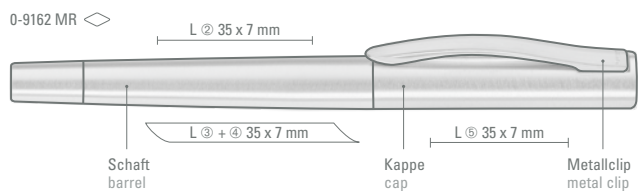

54-0SLS

54-0GUN

UPTIC Extra Class Refill 0-0888 ● 8-0888

UPTIC High Class Rollerball Refill 0-0806 ● 8-0806

TITAN

TITAN M, TITAN MR

0-9160 M: Metall-Drehkugelschreiber mit Softdrehmechanik und gefedertem Clip. Oberfläche in Edelstahl matt gebürstet oder in Gun-Optik.